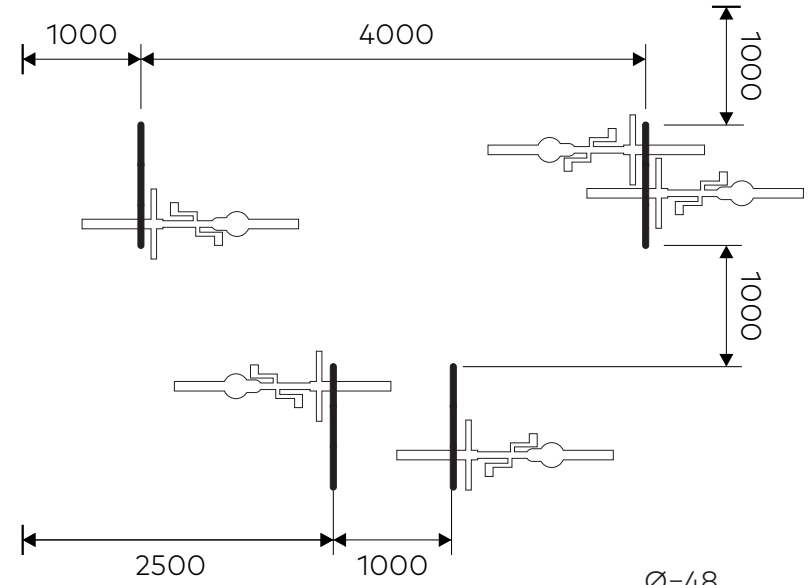

vestre

Sinus

Art.nr: 385A

31 kg

Ø=48

Optional anchoring (not included).

- 4 X M10-M12
- 4 X M10-M12
- 4 X M10-M12