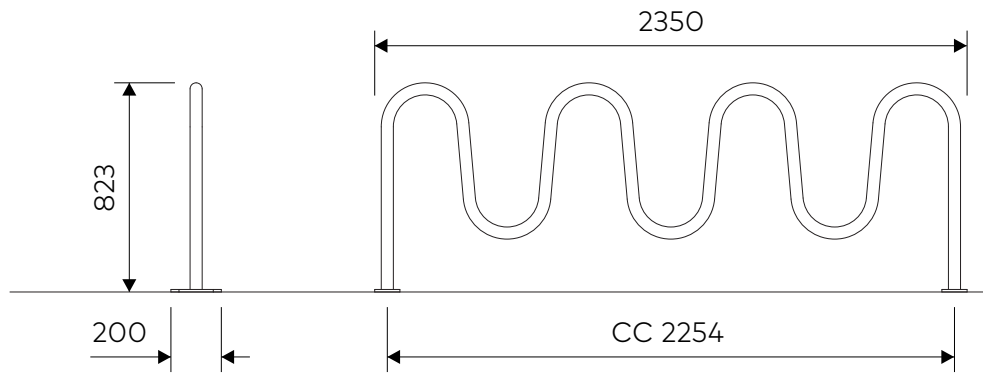

vestre

Sinus

Art.nr: 385A

31 kg

Ø=48

Optional anchoring (not included).

- 4 X M10-M12
- 4 X M10-M12
- 4 X M10-M12