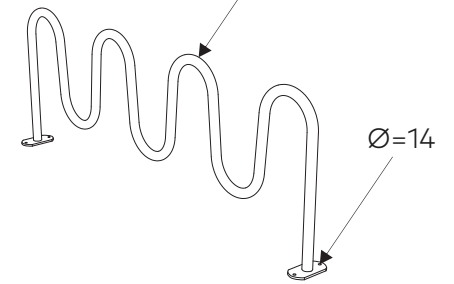

vestre

Sinus

Art.nr: 385A

31 kg

Ø=48

Optional anchoring (not included).

- 4 X M10-M12
- 4 X M10-M12
- 4 X M10-M12