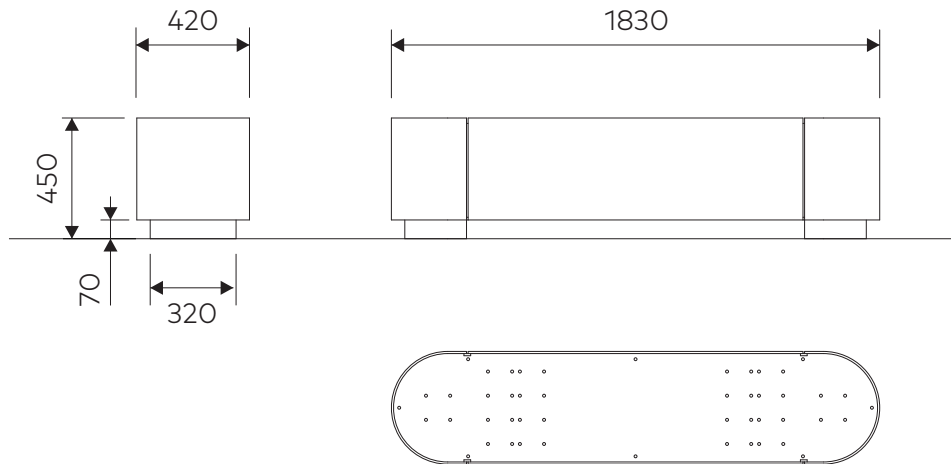

vestre

Pop

Art.nr: 3884

167 kg

Art.nr. 3872

Optional anchoring.

-  8 X M8
-  8 X M8
-  8 X M8
-  16 X M8
- 

Art.nr. 3870