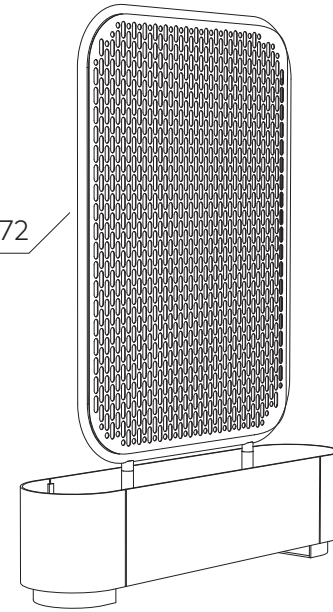

vestre

Pop

Art.nr: 3884

167 kg

Art.nr. 3872

Optional anchoring.

-  8 X M8
-  8 X M8
-  8 X M8
-  16 X M8
- 

Art.nr. 3870

Art.nr. 3872

Art.nr. 3874