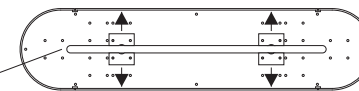

vestre

Pop

Art.nr: 3886

243 kg

Art.nr. 3874

Optional anchoring.

-  8 X M8
-  8 X M8
-  8 X M8
-  16 X M8
- 

Art.nr. 3870