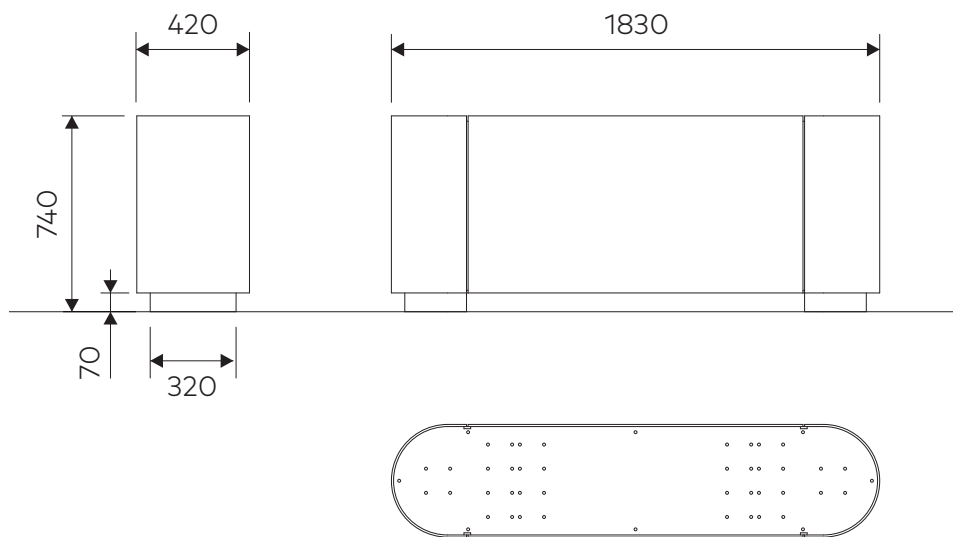

vestre

Pop

Art.nr: 3886

243 kg

Art.nr. 3874

Optional anchoring.

-  8 X M8
-  8 X M8
-  8 X M8
-  16 X M8
- 

Art.nr. 3870