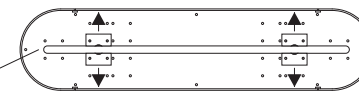

Art.nr. 3872