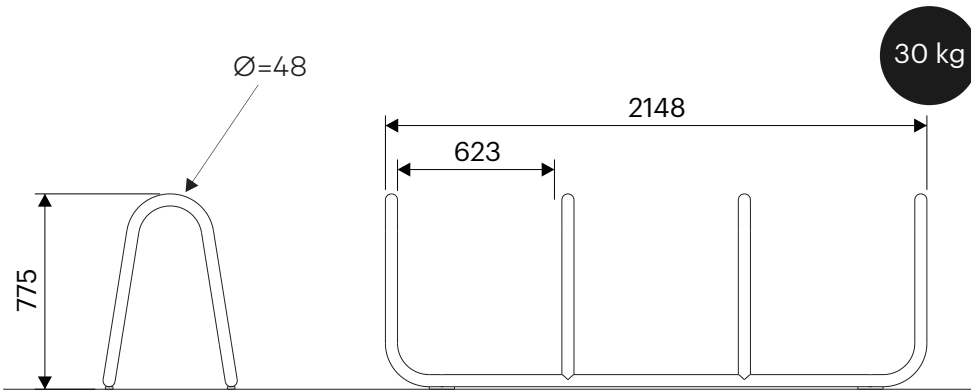

Berg

Article no: 395

30 kg

www.vestre.com

Optional anchoring.

-  4 X M8
-  4 X M8
-  4 X M8
- 