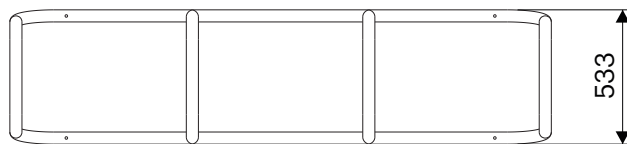

Berg

Article no: 395

30 kg

www.vestre.com

Optional anchoring.

-  4 X M8
-  4 X M8
-  4 X M8
- 