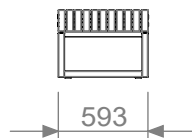

vestre

Porto

Benches

Article no: 401 - 407

Porto type A
Article no: 401

70 Kg

Porto type B
Article no: 402

78 Kg

Porto type C
Article no: 403

78 Kg

Porto type D
Article no: 404

71 Kg

Porto type E
Article no: 405

63 Kg

Porto type F
Article no: 406

86 Kg