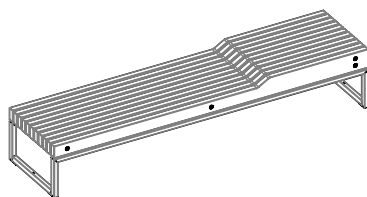

vestre

Porto

Benches

Article no: 401 - 407

Porto type A
Article no: 401

70 Kg

Porto type B
Article no: 402

78 Kg

Porto type C
Article no: 403

78 Kg

Porto type D
Article no: 404

71 Kg

Porto type E
Article no: 405

63 Kg

Porto type F
Article no: 406

86 Kg

Porto type K
Article no: 407

83 Kg

Optional anchoring,
same for all models