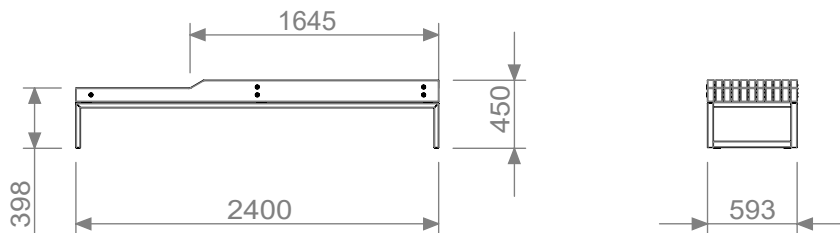

vestre

Porto

Benches

Article no: 401 - 407

Porto type A
Article no: 401

70 Kg

Porto type B
Article no: 402

78 Kg

Porto type C
Article no: 403

78 Kg

Porto type D
Article no: 404

71 Kg

Porto type E
Article no: 405

63 Kg

Porto type F
Article no: 406

86 Kg

Porto type K
Article no: 407

83 Kg

Optional anchoring,
same for all models