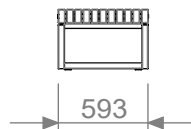

vestre

Porto

Benches

Article no: 401 - 407

Porto type A
Article no: 401

70 Kg

Porto type B
Article no: 402

78 Kg

Porto type C
Article no: 403

78 Kg

Porto type D
Article no: 404

71 Kg

Porto type E
Article no: 405

63 Kg

Porto type F
Article no: 406

86 Kg