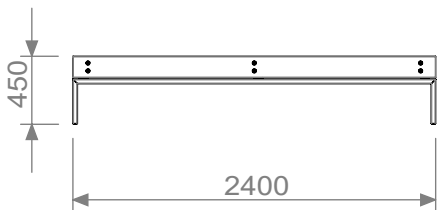

vestre

Porto

Benches

Article no: 401 - 407

Porto type A
Article no: 401

70 Kg

Porto type B
Article no: 402

78 Kg

Porto type C
Article no: 403

78 Kg

Porto type D
Article no: 404

71 Kg

Porto type E
Article no: 405

63 Kg

Porto type F
Article no: 406

86 Kg