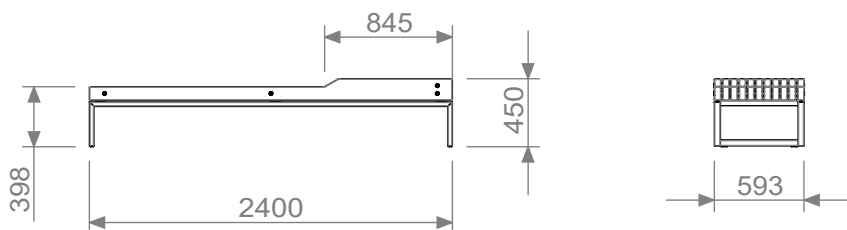

vestre

Porto

Benches

Article no: 401 - 407

Porto type A
Article no: 401

70 Kg

Porto type B
Article no: 402

78 Kg

Porto type C
Article no: 403

78 Kg

Porto type D
Article no: 404

71 Kg

Porto type E
Article no: 405

63 Kg

Porto type F
Article no: 406

86 Kg

Porto type K
Article no: 407

83 Kg

Optional anchoring,
same for all models