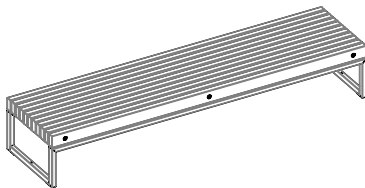

vestre

Porto

Benches

Article no: 401 - 407

Porto type A
Article no: 401

70 Kg

Porto type B
Article no: 402

78 Kg

Porto type C
Article no: 403

78 Kg

Porto type D
Article no: 404

71 Kg

Porto type E
Article no: 405

63 Kg

Porto type F
Article no: 406

86 Kg