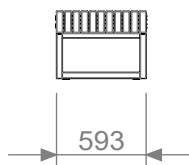

Porto type C
Article no: 403

78 Kg

Porto type D
Article no: 404

71 Kg

Porto type E
Article no: 405

63 Kg

Porto type F
Article no: 406

86 Kg

Porto type K
Article no: 407

83 Kg

Optional anchoring,
same for all models