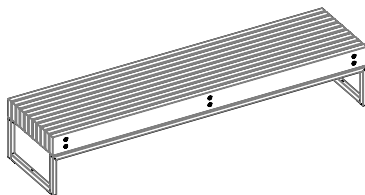

vestre

Porto

Benches

Article no: 401 - 407

Porto type A
Article no: 401

70 Kg

Porto type B
Article no: 402

78 Kg

Porto type C
Article no: 403

78 Kg

Porto type D
Article no: 404

71 Kg

Porto type E
Article no: 405

63 Kg

Porto type F
Article no: 406

86 Kg