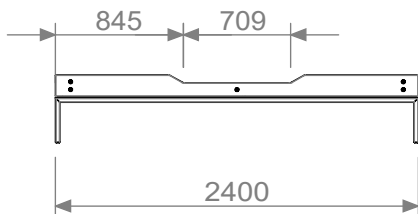

vestre

Porto

Benches

Article no: 401 - 407

Porto type A
Article no: 401

70 Kg

Porto type B
Article no: 402

78 Kg

Porto type C
Article no: 403

78 Kg

Porto type D
Article no: 404

71 Kg

Porto type E
Article no: 405

63 Kg

Porto type F
Article no: 406

86 Kg

Porto type K
Article no: 407

83 Kg

Optional anchoring,
same for all models