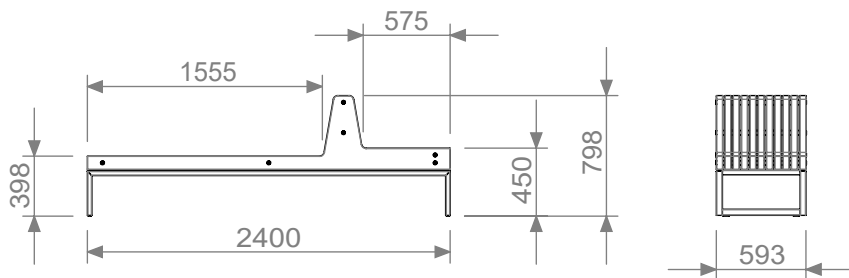

vestre

Porto

Benches

Article no: 401 - 407

Porto type A
Article no: 401

70 Kg

Porto type B
Article no: 402

78 Kg

Porto type C
Article no: 403

78 Kg

Porto type D
Article no: 404

71 Kg

Porto type E
Article no: 405

63 Kg

Porto type F
Article no: 406

86 Kg

Porto type K
Article no: 407

83 Kg

Optional anchoring,
same for all models