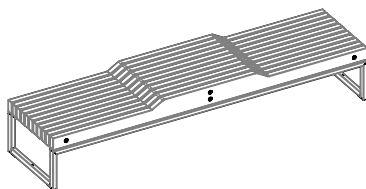

vestre

Porto

Benches

Article no: 401 - 407

Porto type A
Article no: 401

70 Kg

Porto type B
Article no: 402

78 Kg

Porto type C
Article no: 403

78 Kg

Porto type D
Article no: 404

71 Kg

Porto type E
Article no: 405

63 Kg

Porto type F
Article no: 406

86 Kg