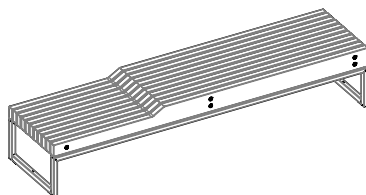

vestre

Porto

Benches

Article no: 401 - 407

Porto type A
Article no: 401

70 Kg

Porto type B
Article no: 402

78 Kg

Porto type C
Article no: 403

78 Kg

Porto type D
Article no: 404

71 Kg

Porto type E
Article no: 405

63 Kg

Porto type F
Article no: 406

86 Kg