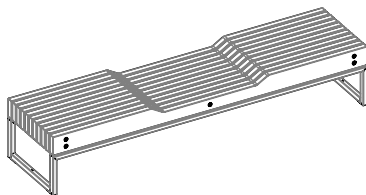

vestre

Porto

Benches

Article no: 401 - 407

Porto type A
Article no: 401

70 Kg

Porto type B
Article no: 402

78 Kg

Porto type C
Article no: 403

78 Kg

Porto type D
Article no: 404

71 Kg

Porto type E
Article no: 405

63 Kg

Porto type F
Article no: 406

86 Kg