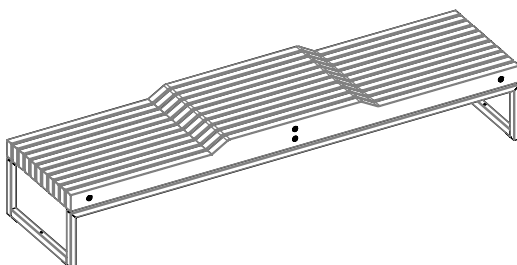

vestre

Porto

Benches

Article no: 401 - 407

Porto type A
Article no: 401

70 Kg

Porto type B
Article no: 402

78 Kg

Porto type C
Article no: 403

78 Kg

Porto type D
Article no: 404

71 Kg

Porto type E
Article no: 405

63 Kg

Porto type F
Article no: 406

86 Kg

Porto type K
Article no: 407

83 Kg

Optional anchoring,
same for all models