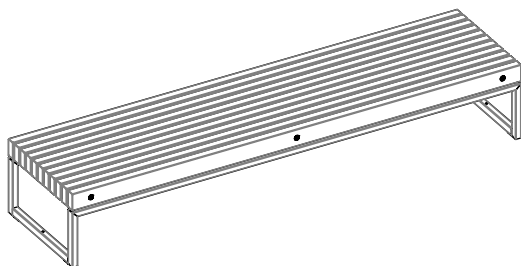

vestre

Porto

Benches

Article no: 401 - 407

Porto type A
Article no: 401

70 Kg

Porto type B
Article no: 402

78 Kg

Porto type C
Article no: 403

78 Kg

Porto type D
Article no: 404

71 Kg

Porto type E
Article no: 405

63 Kg

Porto type F
Article no: 406

86 Kg

Porto type K
Article no: 407

83 Kg

Optional anchoring,
same for all models