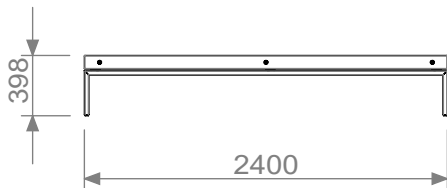

vestre

Porto

Benches

Article no: 401 - 407

Porto type A
Article no: 401

70 Kg

Porto type B
Article no: 402

78 Kg

Porto type C
Article no: 403

78 Kg

Porto type D
Article no: 404

71 Kg

Porto type E
Article no: 405

63 Kg

Porto type F
Article no: 406

86 Kg