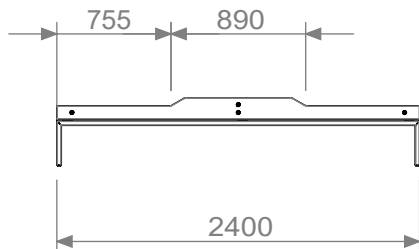

vestre

Porto

Benches

Article no: 401 - 407

Porto type A
Article no: 401

70 Kg

Porto type B
Article no: 402

78 Kg

Porto type C
Article no: 403

78 Kg

Porto type D
Article no: 404

71 Kg

Porto type E
Article no: 405

63 Kg

Porto type F
Article no: 406

86 Kg

Porto type K
Article no: 407

83 Kg

Optional anchoring,
same for all models