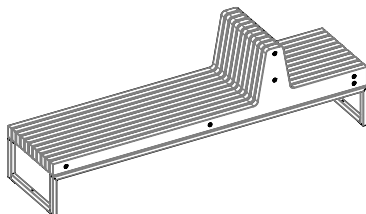

Porto type K
Article no: 407