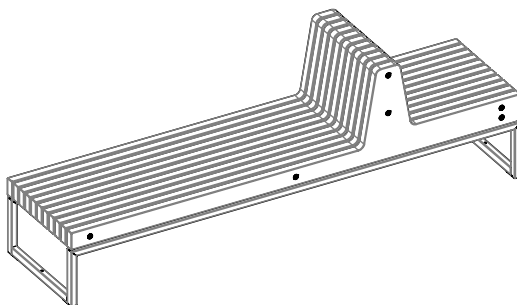

vestre

Porto

Benches

Article no: 401 - 407

Porto type A
Article no: 401

70 Kg

Porto type B
Article no: 402

78 Kg

Porto type C
Article no: 403

78 Kg

Porto type D
Article no: 404

71 Kg

Porto type E
Article no: 405

63 Kg

Porto type F
Article no: 406

86 Kg

Porto type K
Article no: 407

83 Kg

Optional anchoring,
same for all models