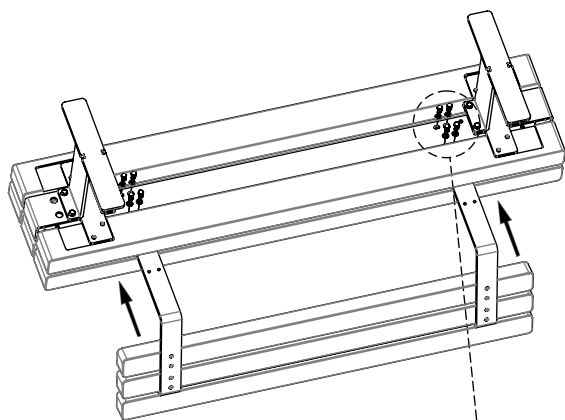

# Kong

Article no: 4003, 4021, 4025

102 Kg

4003A - Baseplate

4003 - Freestanding

4003C - Casting

4003A - Baseplate

4003C - Casting

4003A - Dimensions

8x M10x25

8x M10