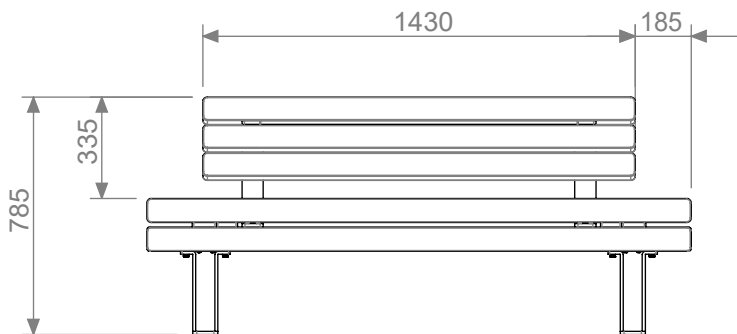

# Kong

Article no: 4003, 4021, 4025

102 Kg

4003A - Baseplate

4003 - Freestanding

4003C - Casting

4003A - Baseplate

4003C - Casting

4003A - Dimensions

8x M10x25

8x M10