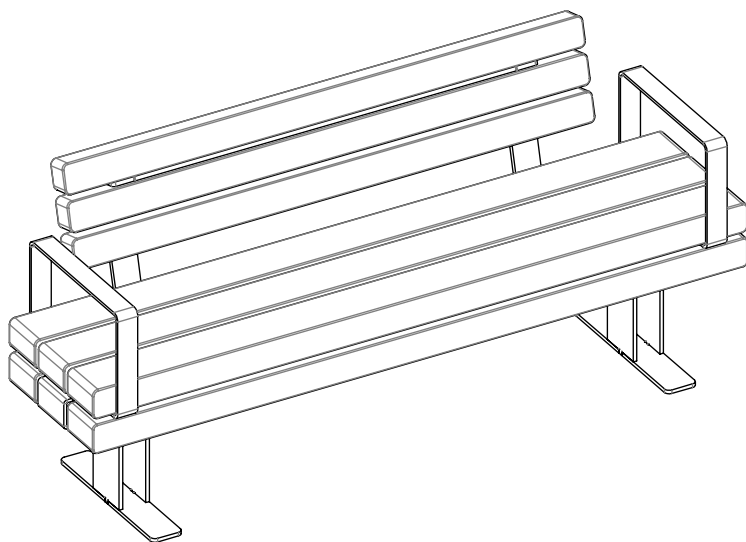

vestre

# Kong

Article no: 4003, 4021, 4025

102 Kg

4003A - Baseplate

4003 - Freestanding

4003C - Casting

4003A - Baseplate

4003C - Casting

4003A - Dimensions

8x M10x25

8x M10