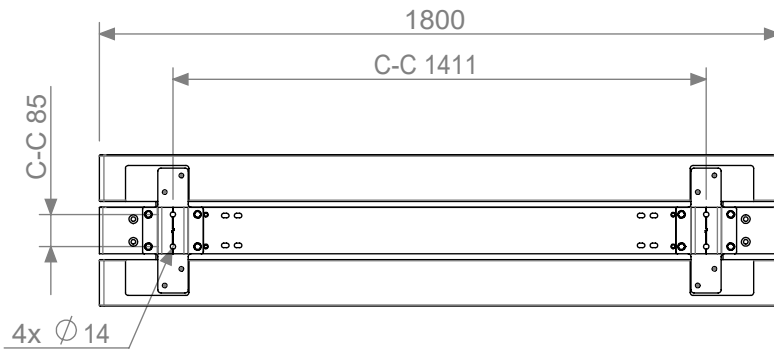

# Kong

Article no: 4003, 4021, 4025

102 Kg

4003A - Baseplate

4003 - Freestanding

4003C - Casting

4003A - Baseplate

4003C - Casting

4003A - Dimensions

8x M10x25

8x M10