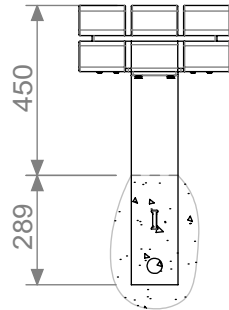

# Kong

Article no: 4003, 4021, 4025

102 Kg

4003A - Baseplate

4003 - Freestanding

4003C - Casting

4003A - Baseplate

4003C - Casting

4003A - Dimensions

8x M10x25

8x M10