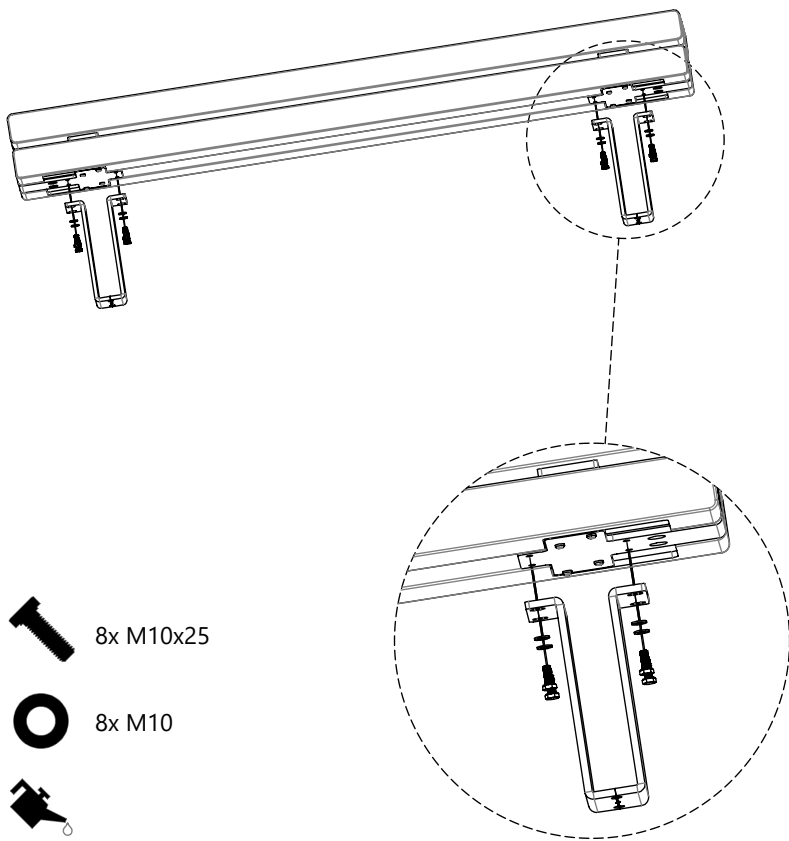

vestre

# Kong

Article no: 4003, 4021, 4025

102 Kg

4003A - Baseplate

4003 - Freestanding

4003C - Casting

4003A - Baseplate

4003C - Casting

4003A - Dimensions

8x M10x25

8x M10