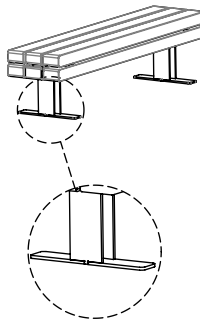

# Kong

Article no: 4003, 4021, 4025

102 Kg

4003A - Baseplate

4003 - Freestanding

4003C - Casting

4003A - Baseplate

4003C - Casting

4003A - Dimensions

8x M10x25

8x M10