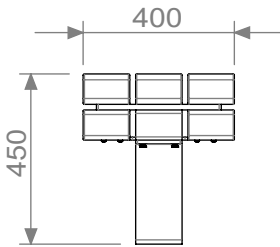

# Kong

Article no: 4003, 4021, 4025

102 Kg

4003A - Baseplate

4003 - Freestanding

4003C - Casting

4003A - Baseplate

4003C - Casting

4003A - Dimensions

8x M10x25

8x M10