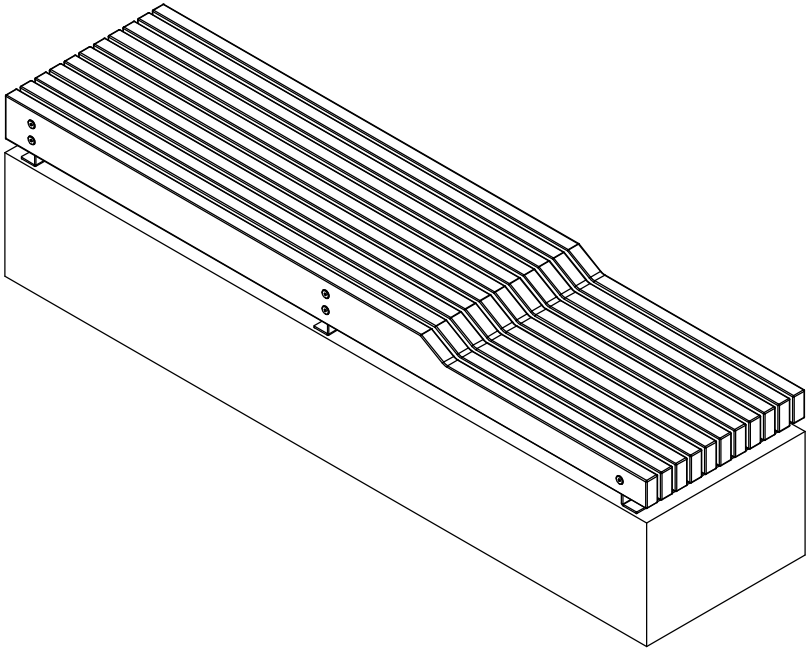

vestre

Porto

Porto Type B
Article no: 402

62 Kg