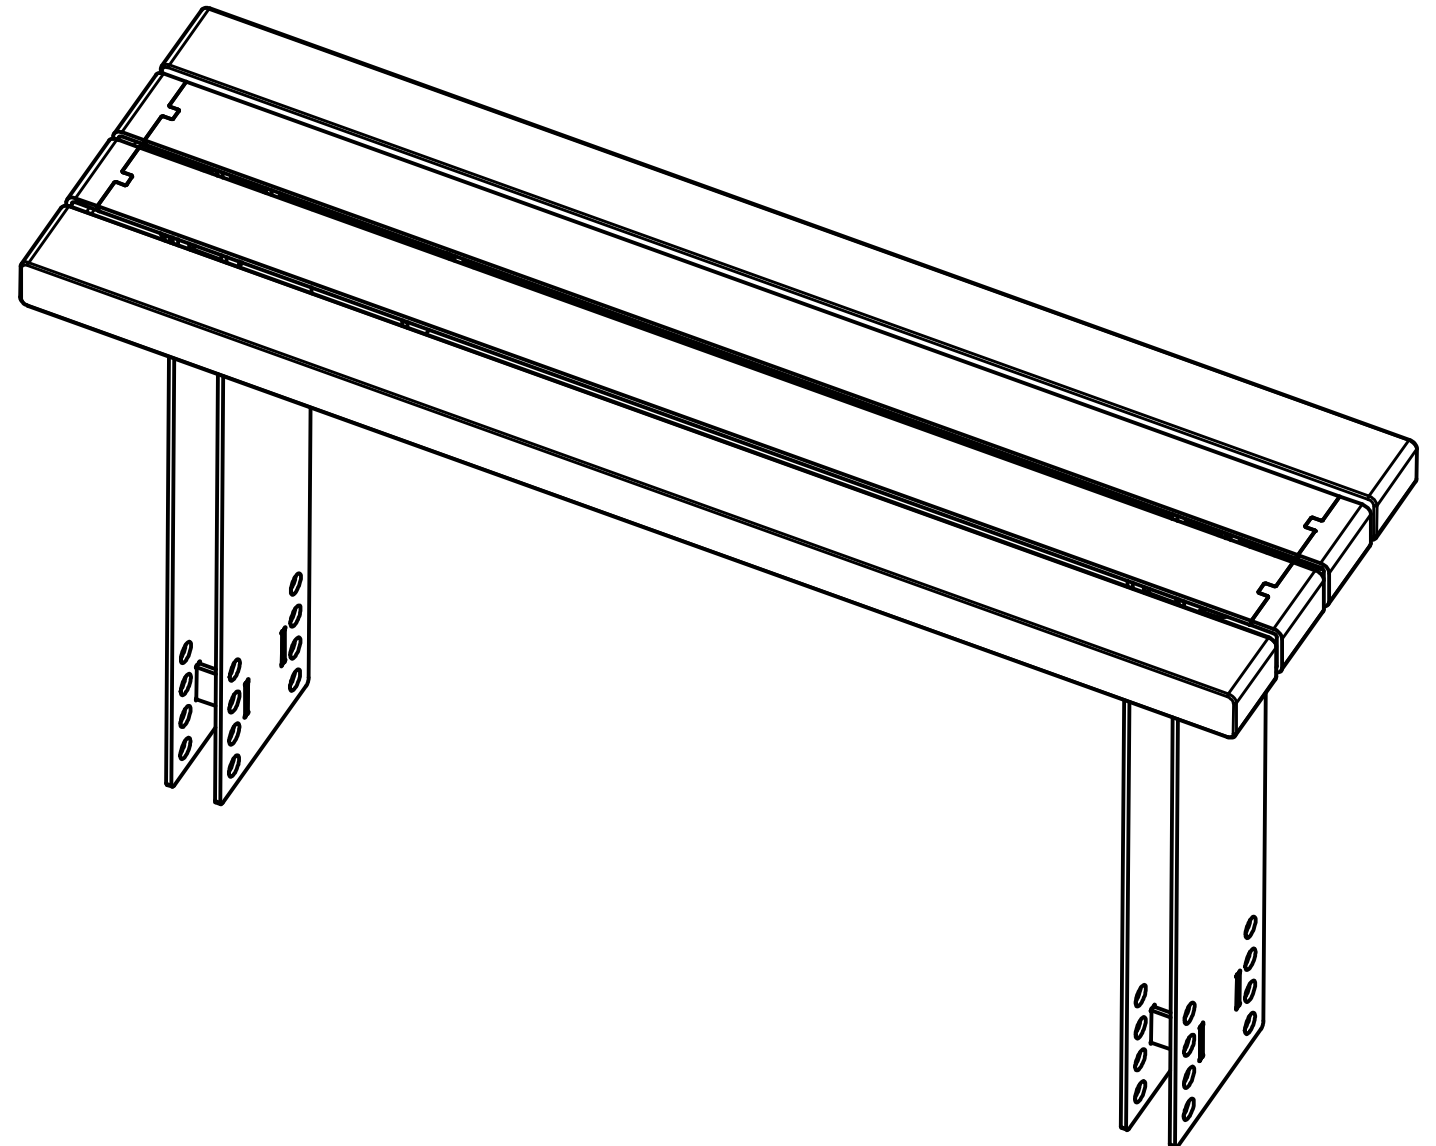

vestre

www.vestre.com

Kong

4033-901C  
Kong Table, Type C

131 kg

## Part list

ITEM	QTY	COMMENTS
1	1	Table top
2	2	Leg
4	4	M10 A2
5	4	M6S M10 x 100
6	8	BRB 10,5x20x2 A2

**Additional content provided**

Disability adaptation - Optional placement of leg