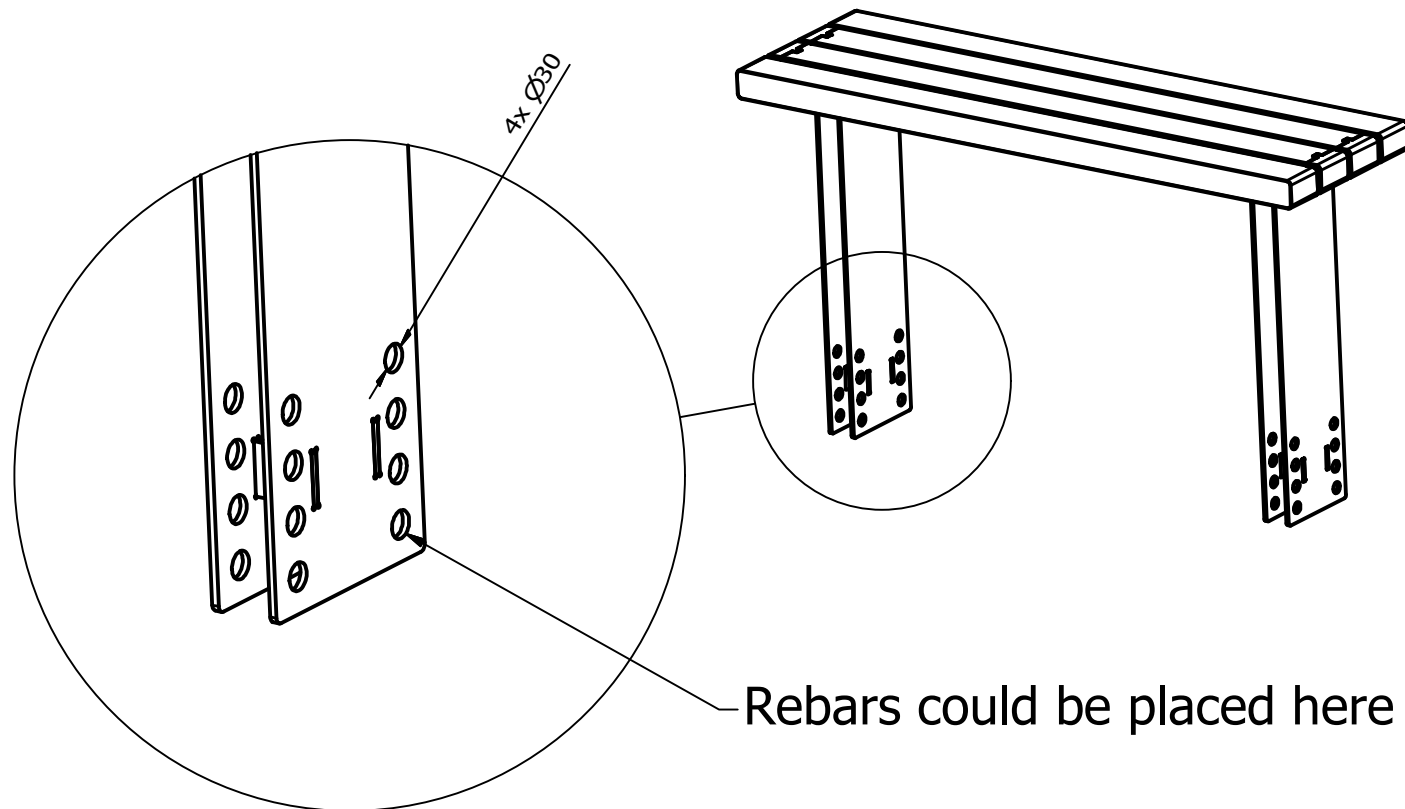

vestre

www.vestre.com

Kong

4033-901C  
Kong Table, Type C

131 kg

## Part list

ITEM	QTY	COMMENTS
1	1	Table top
2	2	Leg
4	4	M10 A2
5	4	M6S M10 x 100
6	8	BRB 10,5x20x2 A2

**Additional content provided**

Disability adaptation - Optional placement of leg