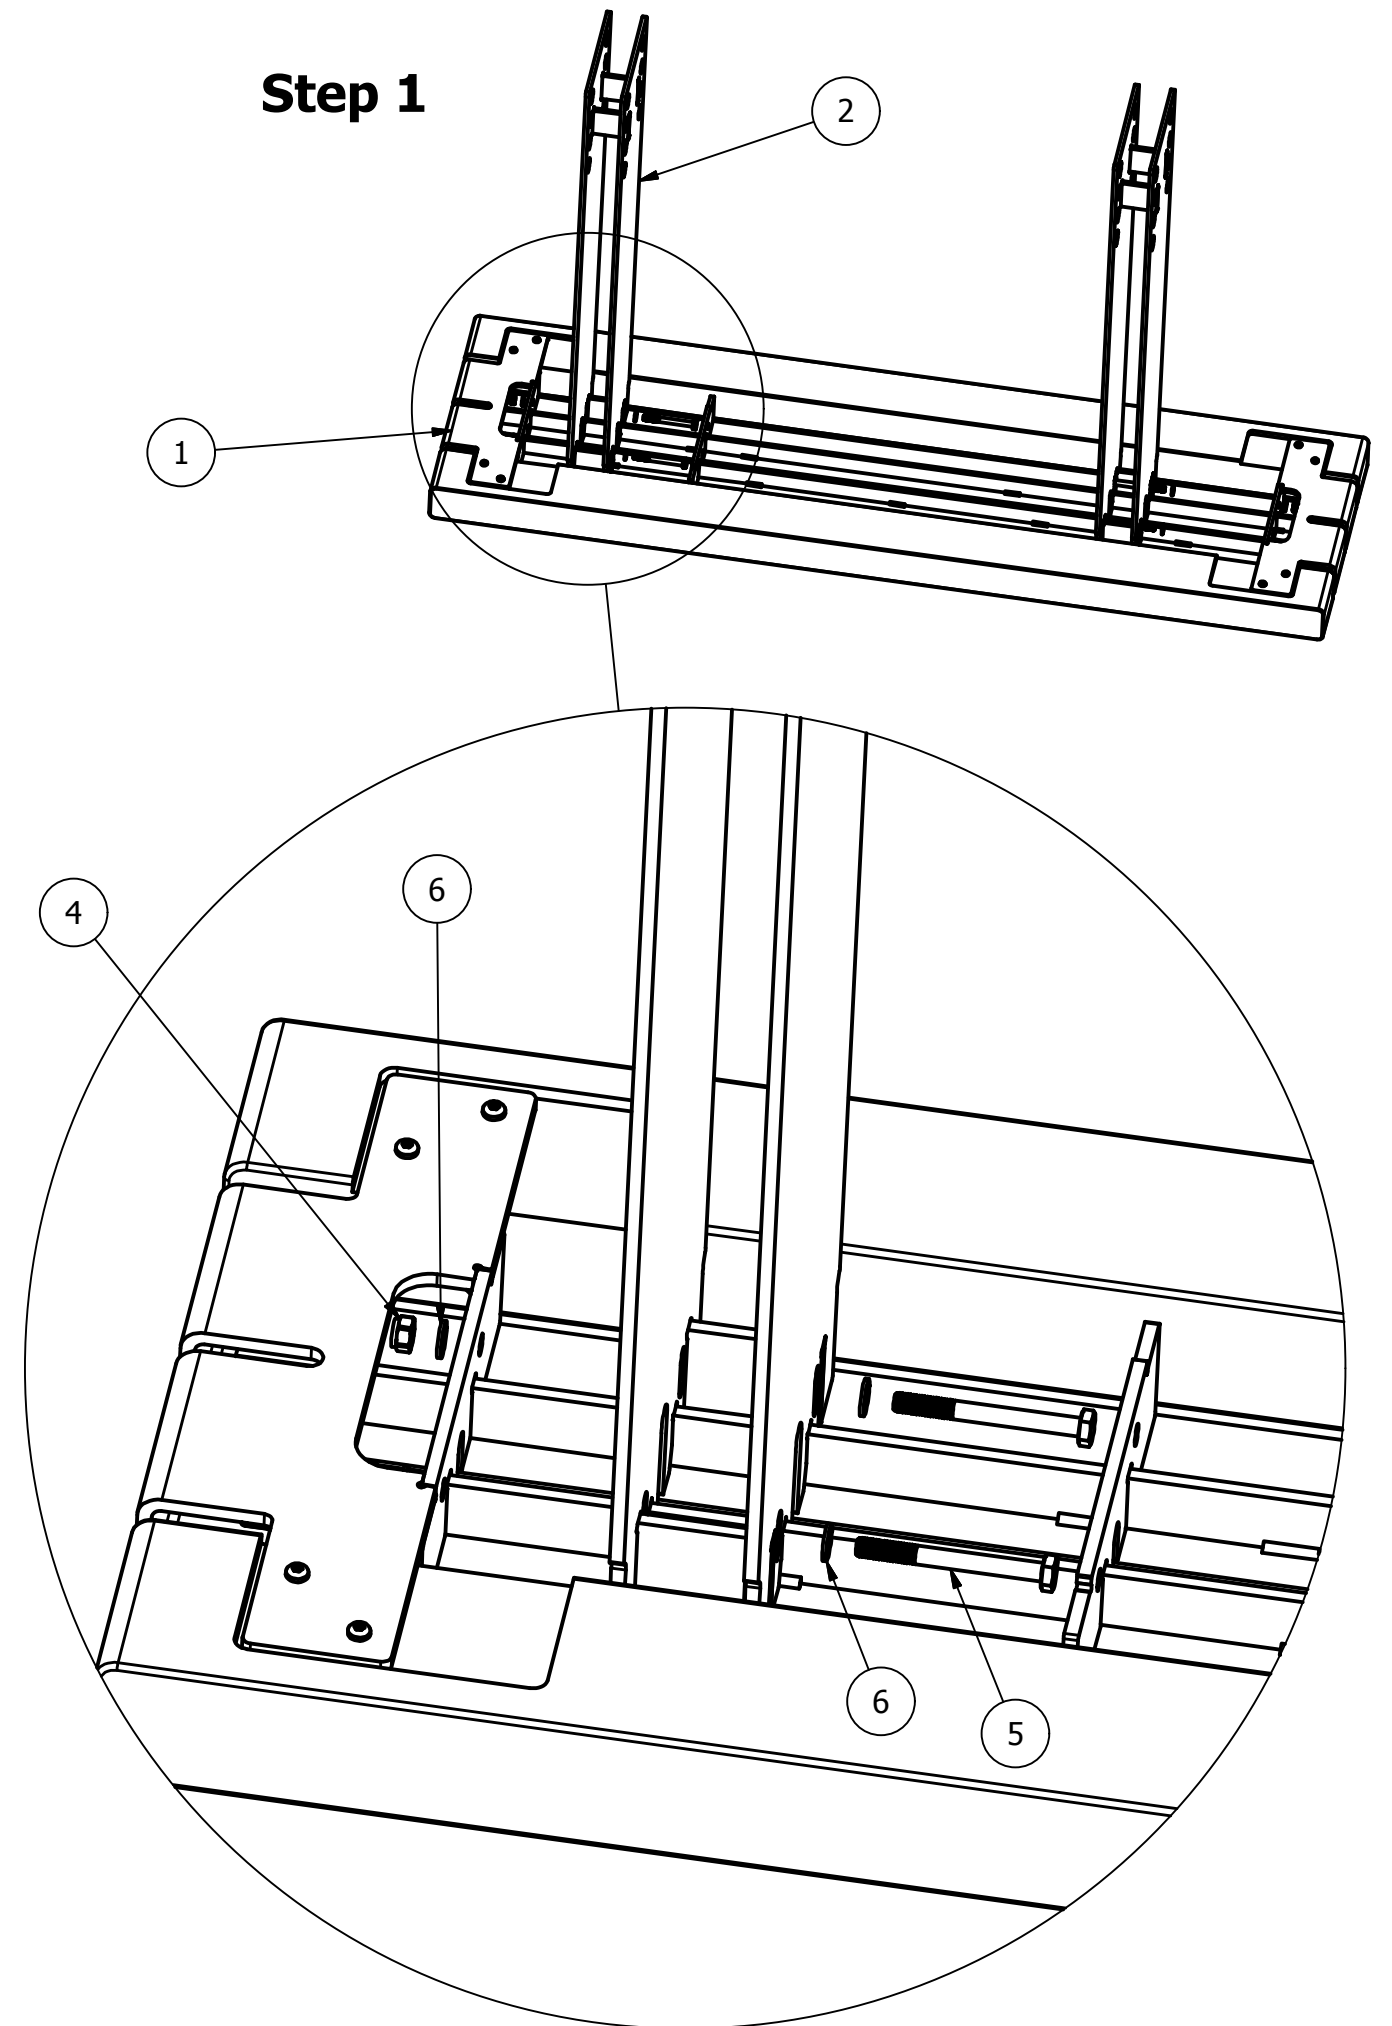

vestre

www.vestre.com

Kong

4033-901C  
Kong Table, Type C

131 kg

## Part list

ITEM	QTY	COMMENTS
1	1	Table top
2	2	Leg
4	4	M10 A2
5	4	M6S M10 x 100
6	8	BRB 10,5x20x2 A2

**Additional content provided**

Disability adaptation - Optional placement of leg