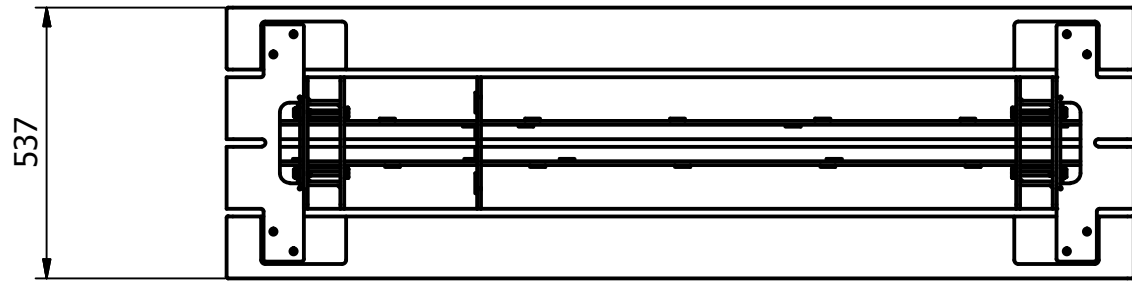

vestre

www.vestre.com

Kong

4033-901C  
Kong Table, Type C

131 kg

## Part list

ITEM	QTY	COMMENTS
1	1	Table top
2	2	Leg
4	4	M10 A2
5	4	M6S M10 x 100
6	8	BRB 10,5x20x2 A2

**Additional content provided**

Disability adaptation - Optional placement of leg