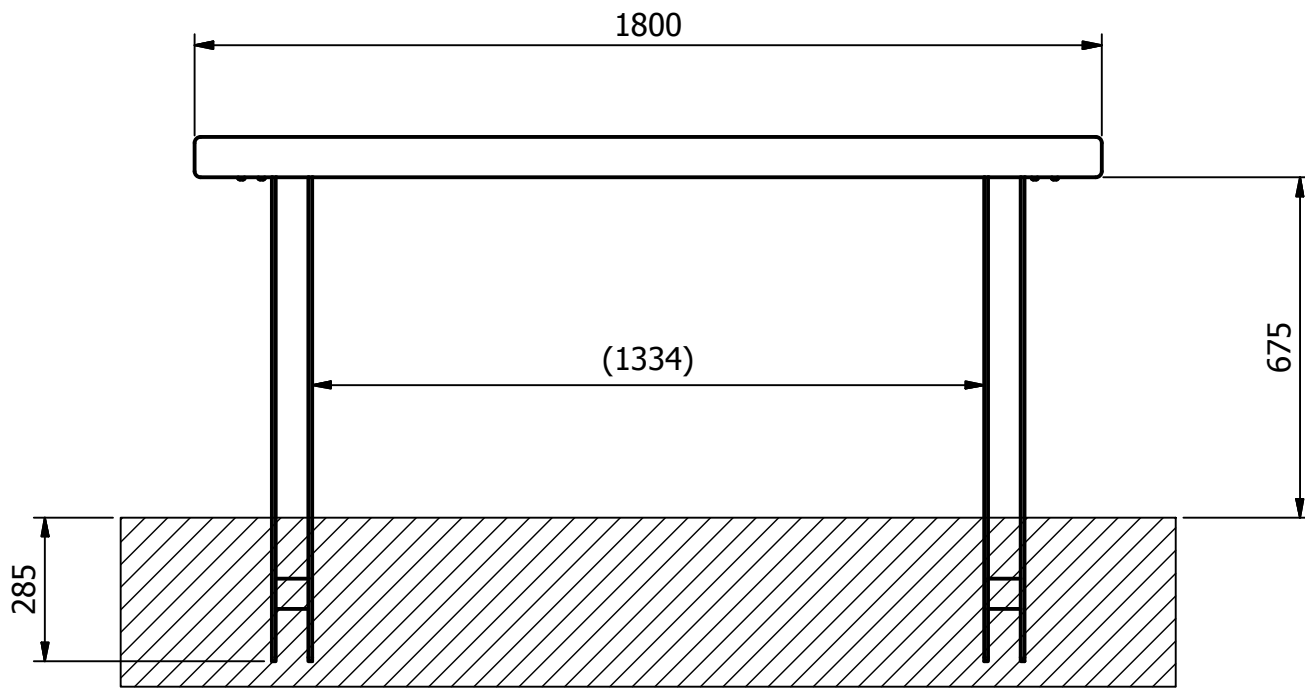

vestre

www.vestre.com

Kong

4033-901C  
Kong Table, Type C

131 kg

## Part list

ITEM	QTY	COMMENTS
1	1	Table top
2	2	Leg
4	4	M10 A2
5	4	M6S M10 x 100
6	8	BRB 10,5x20x2 A2

**Additional content provided**

Disability adaptation - Optional placement of leg