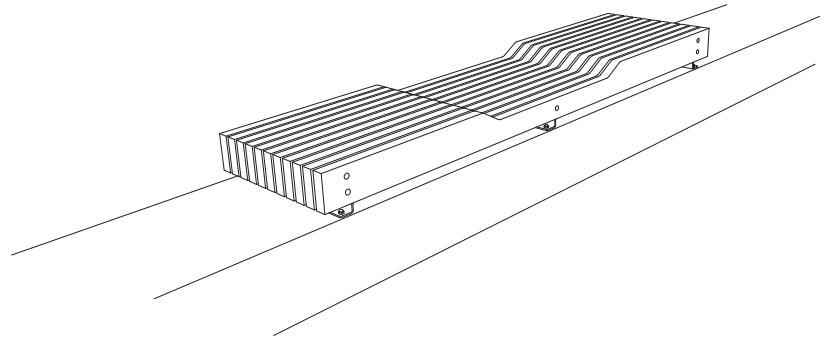

Porto

Art.nr: 403MK

103 kg