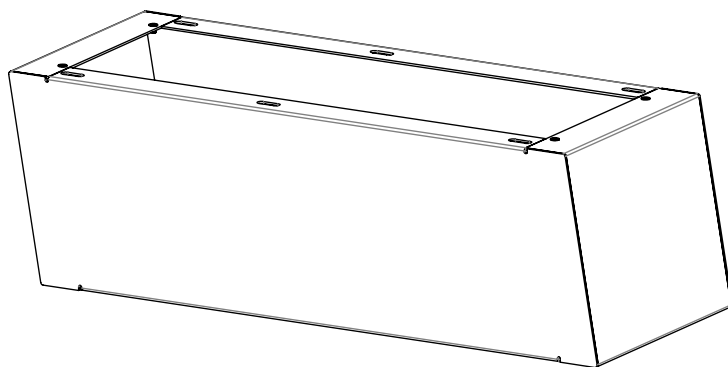

vestre

# Parklet

Module without wood

Article no: 4403

56 Kg

16x 6,3x32

4488- Planter

4406- Modulbench

4407- Modulbench  
with armrest