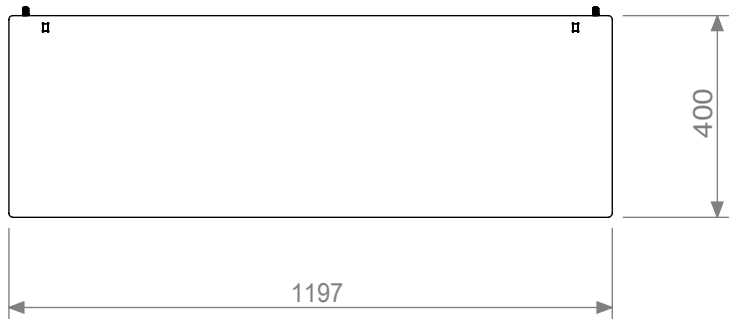

4445, Cycle