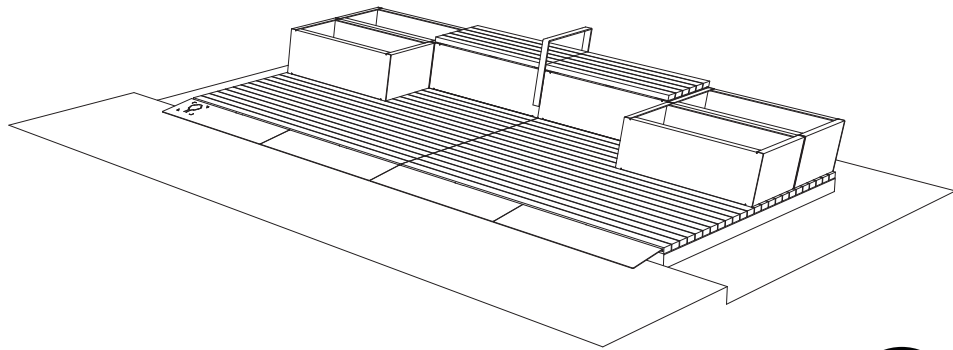

Parklet 2.0

Art.no: 4472

808 kg