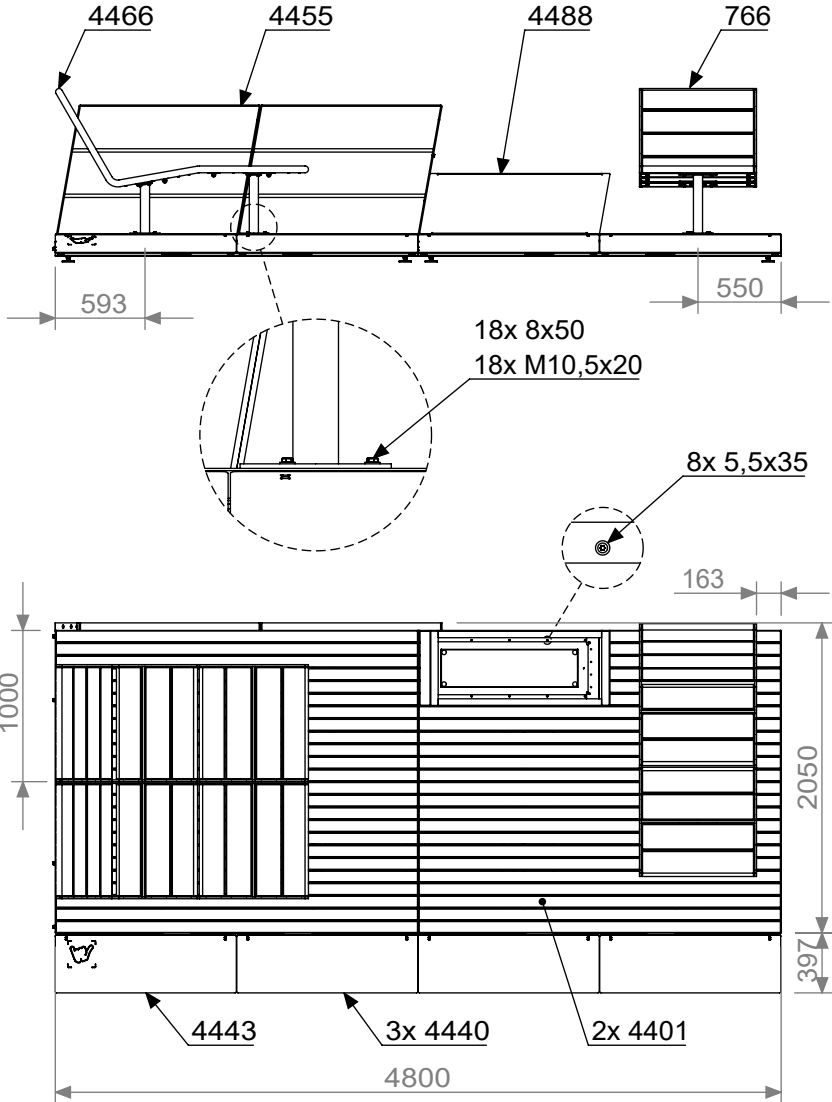

vestre

Parklet

Mys

Article no: 4473

860 Kg

18x 8x50

8x 5,5x35

18x M10,5x20