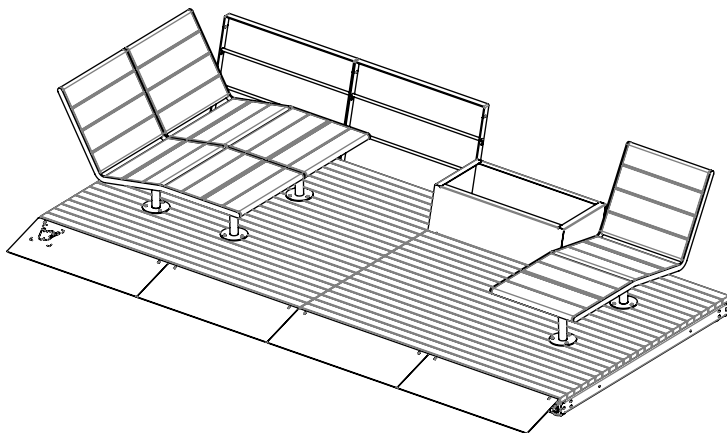

vestre

Parklet

Mys

Article no: 4473

860 Kg

18x 8x50

8x 5,5x35

18x M10,5x20