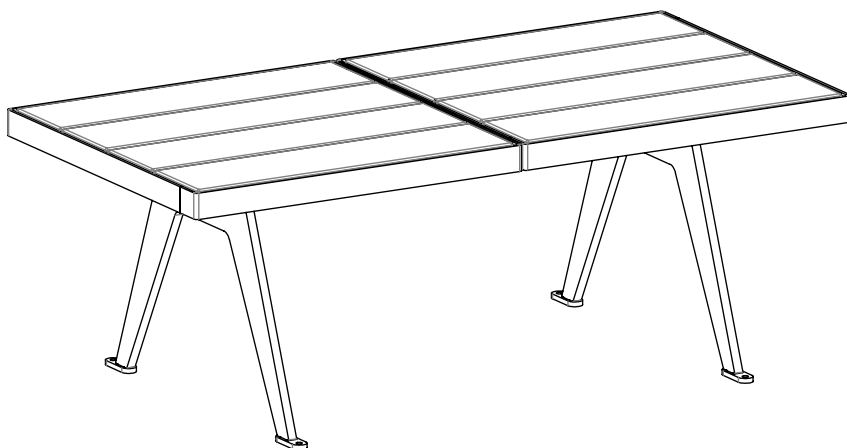

vestre

Atlas

Bench

Article no: 4502

60 Kg

4x M12x35

4x M12

4x M12

2x M12x35

2x M12