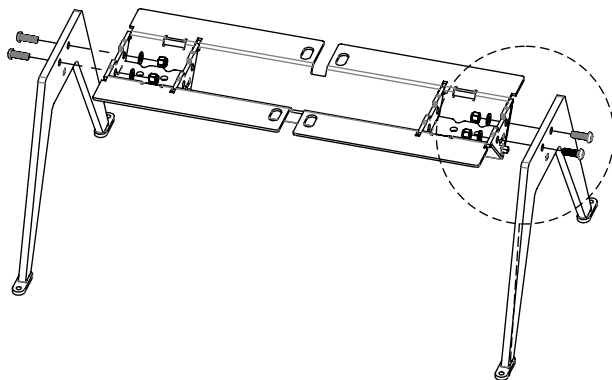

vestre

Atlas

Bench

Article no: 4502

60 Kg

4x M12x35

4x M12

4x M12

2x M12x35

2x M12