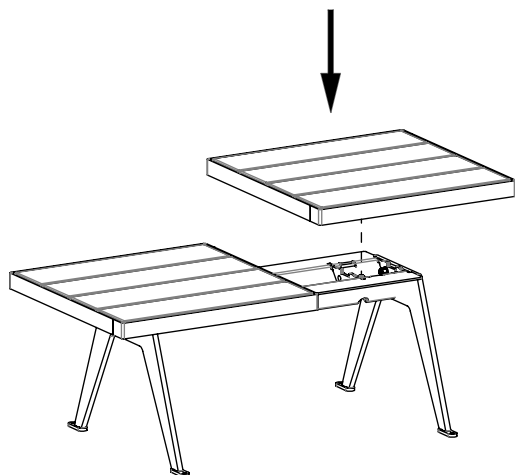

vestre

Atlas

Bench

Article no: 4502

60 Kg

4x M12x35

4x M12

4x M12