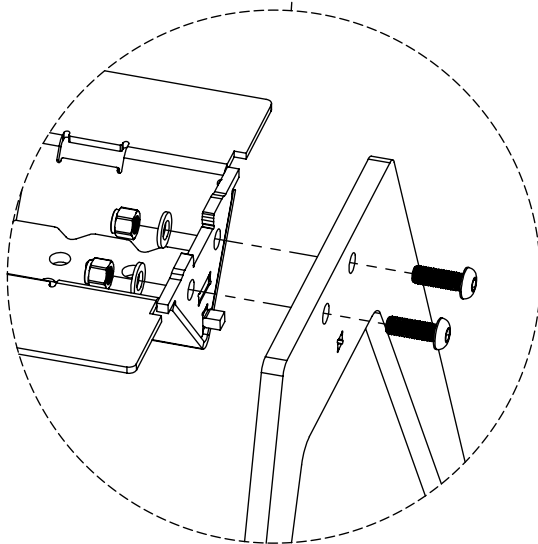

vestre

Atlas

Bench

Article no: 4502

60 Kg

4x M12x35

4x M12

4x M12

2x M12x35

2x M12