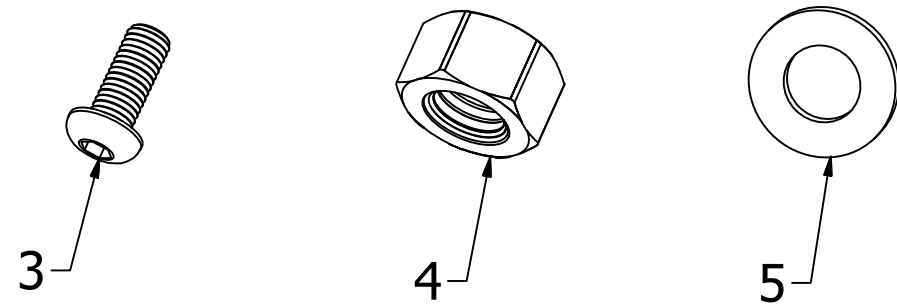

vestre

www.vestre.com

Atlas

4503-901

3 sätes utan ryggstöd

99 kg

Part list

ITEM	QTY	COMMENTS	PART NUMBER
1	1	3-seat beam	4551-901
2	3	seat with backrest	4520-901
3	7	K6S M12x35 A2	K6212
4	4	Mutter M6M M12 A2	K6009
5	11	BRB M12 13x24x2,5 A2	K201707