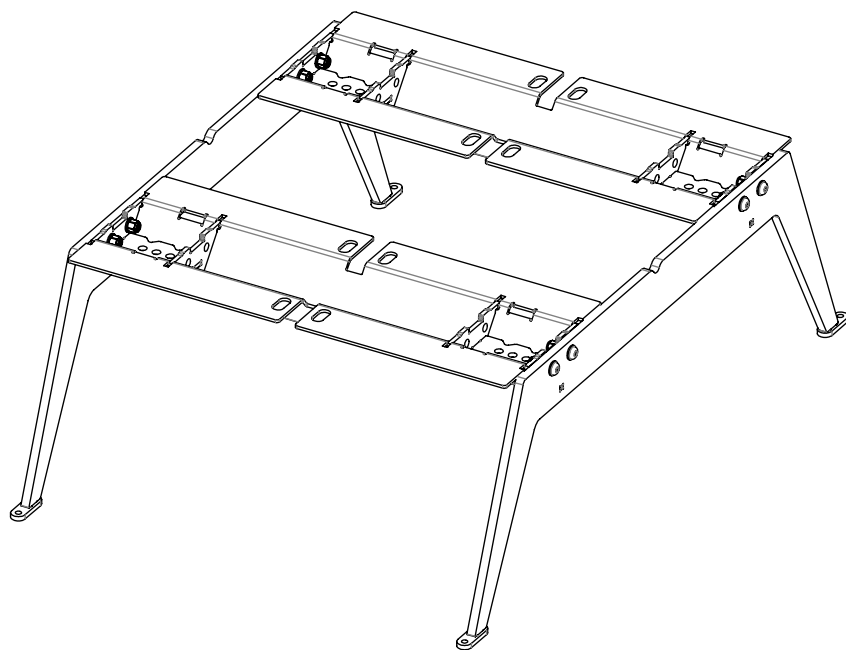

vestre

Atlas

Frame, Bench 4-seater

Article no: 4560

56 Kg

8x M12x35

16x M12

8x M12