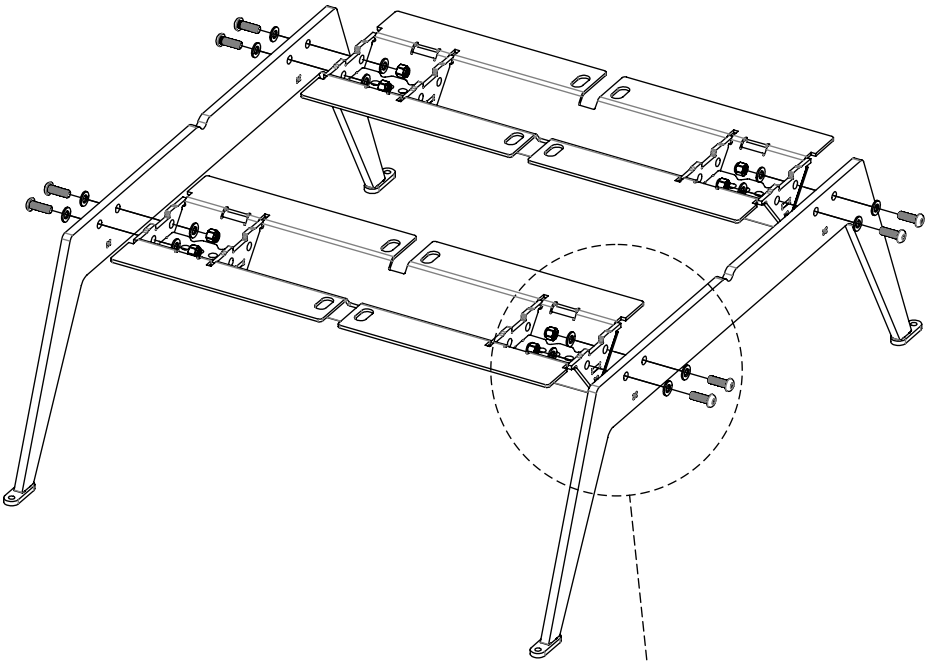

vestre

Atlas

Frame, Bench 4-seater

Article no: 4560

56 Kg

8x M12x35

16x M12

8x M12