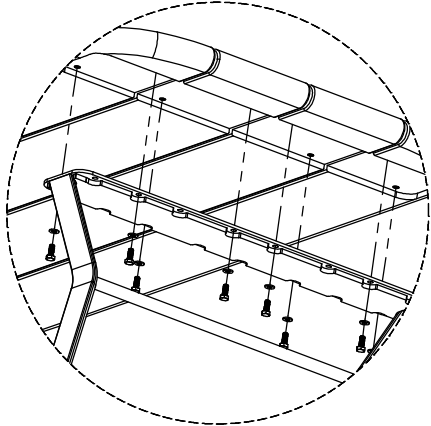

vestre

Folk

Article no: 4933

34 Kg

16x M8x20

16x M8x20

4x

4x

Freestanding

Type A

Type C