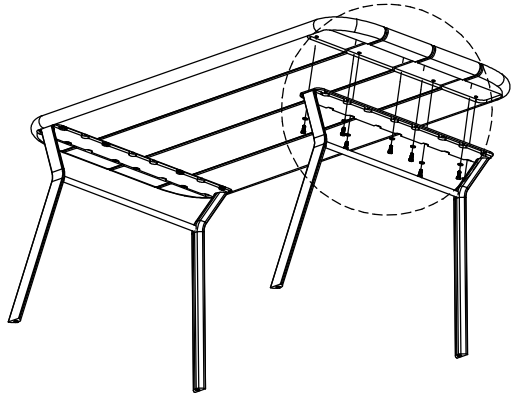

vestre

Folk

Article no: 4933

34 Kg

16x M8x20

16x M8x20

4x

4x

Freestanding

Type A

Type C