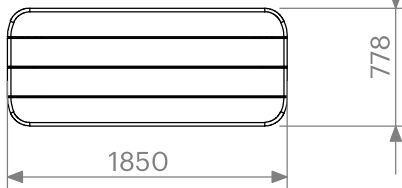

Freestanding