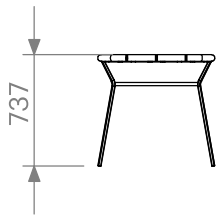

Freestanding