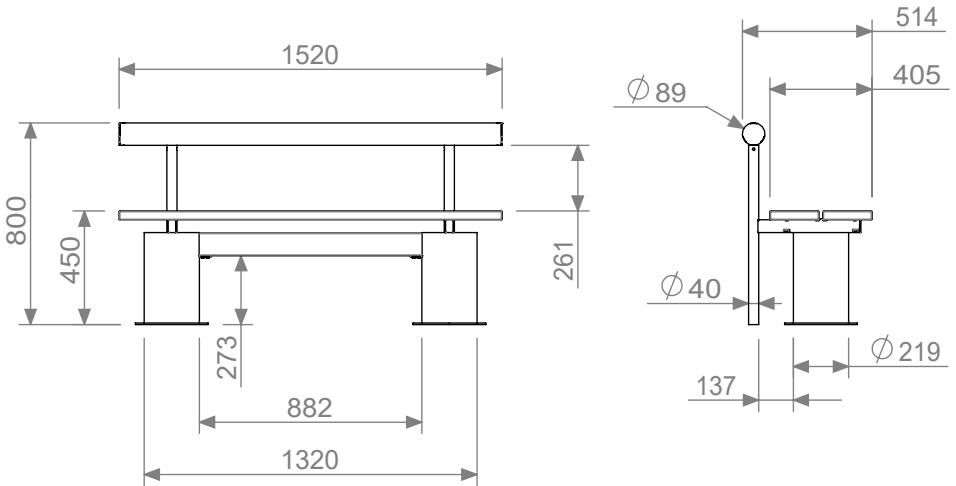

# Plinth

Bench with backrest  
Article no: 5613A & 5613C

4x M8x20

4x  $\varnothing 6,3 \times 25$

# 5613A - Baseplate

53 Kg

# 5613C - Casting

75 Kg