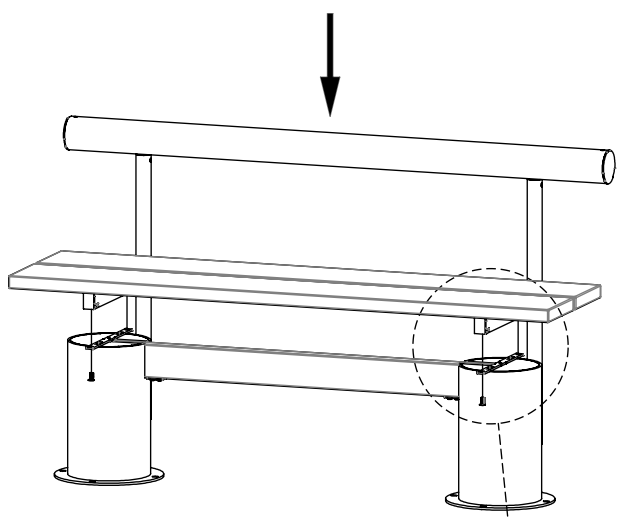

# Plinth

Bench with backrest  
Article no: 5613A & 5613C

4x M8x20

4x  $\varnothing 6,3 \times 25$

# 5613A - Baseplate

53 Kg

# 5613C - Casting

75 Kg