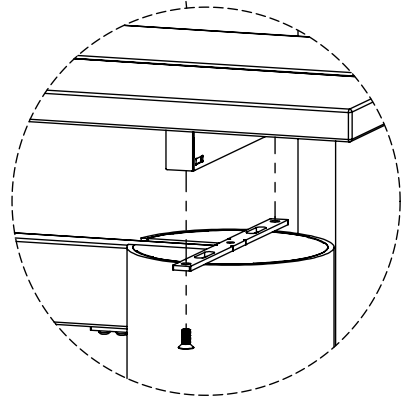

# Plinth

Bench with backrest  
Article no: 5613A & 5613C

4x M8x20

4x  $\varnothing 6,3 \times 25$

# 5613A - Baseplate

53 Kg