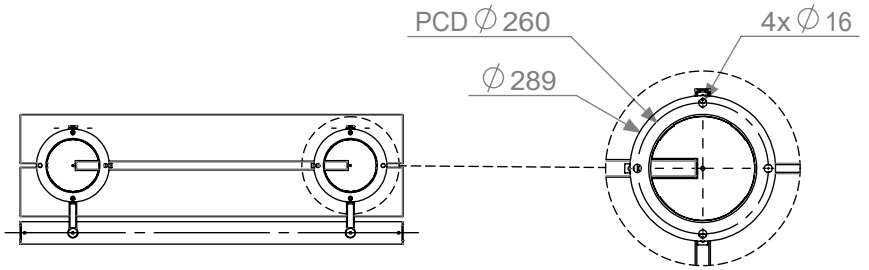

# Plinth

Bench with backrest  
Article no: 5613A & 5613C

4x M8x20

4x  $\varnothing 6,3 \times 25$

# 5613A - Baseplate

53 Kg