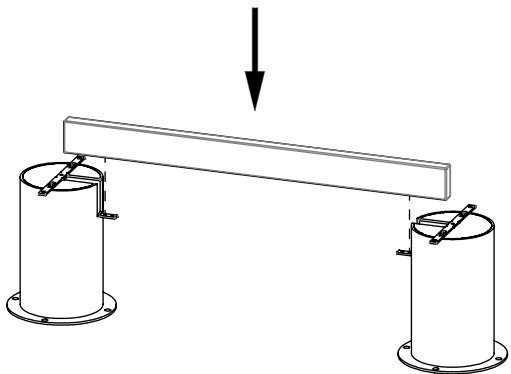

# Plinth

Bench with backrest  
Article no: 5613A & 5613C

4x M8x20

4x  $\varnothing 6,3 \times 25$

# 5613A - Baseplate

53 Kg

# 5613C - Casting

75 Kg