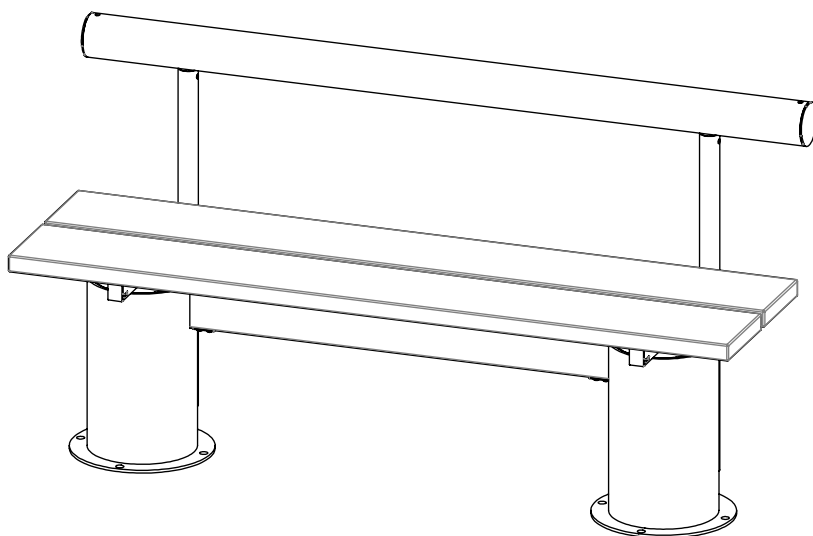

vestre

# Plinth

Bench with backrest  
Article no: 5613A & 5613C

4x M8x20

4x  $\varnothing 6,3 \times 25$

# 5613A - Baseplate

53 Kg