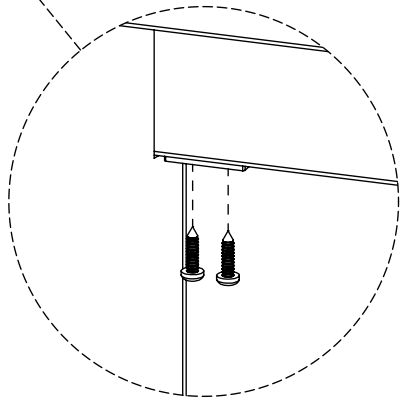

# Plinth

Bench with backrest  
Article no: 5613A & 5613C

4x M8x20

4x  $\varnothing 6,3 \times 25$

# 5613A - Baseplate

53 Kg