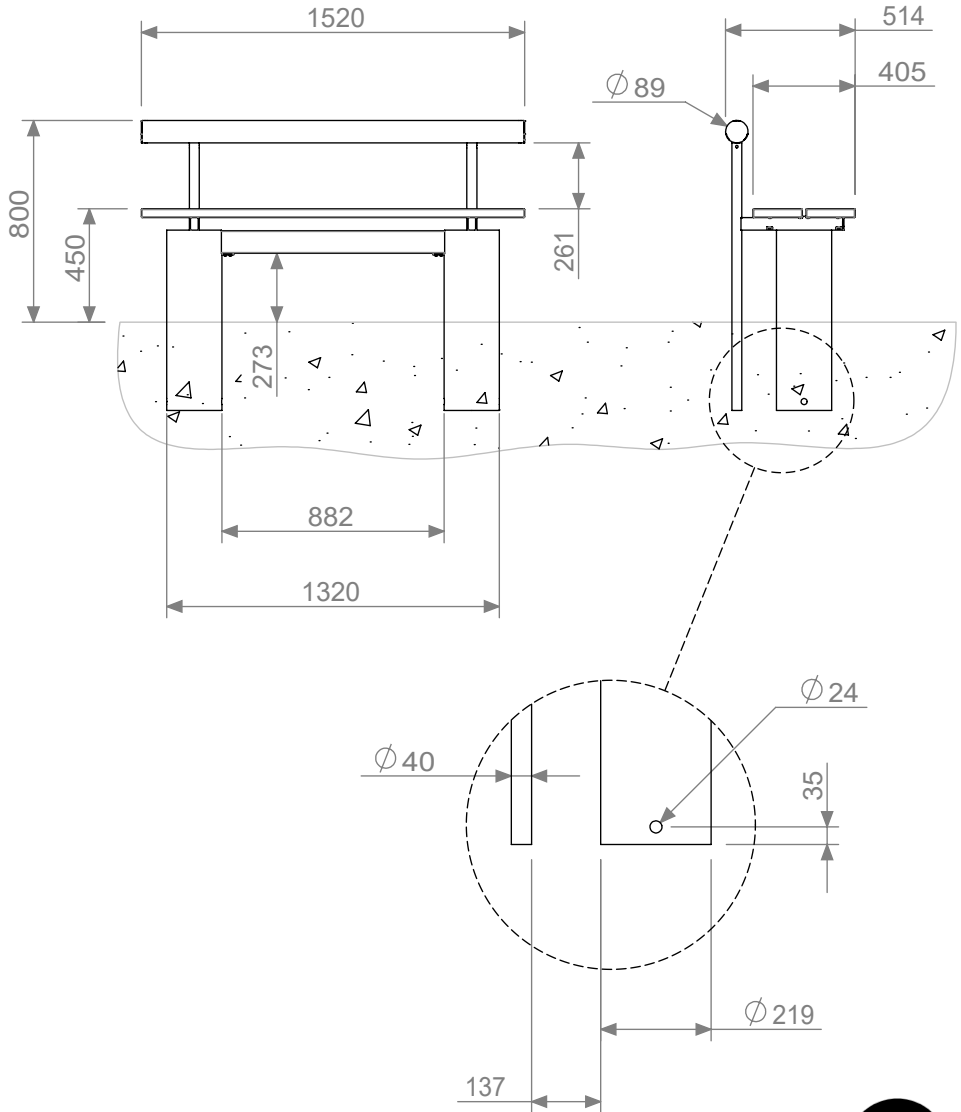

# Plinth

Bench with backrest  
Article no: 5613A & 5613C

4x M8x20

4x  $\varnothing 6,3 \times 25$

# 5613A - Baseplate

53 Kg

# 5613C - Casting

75 Kg