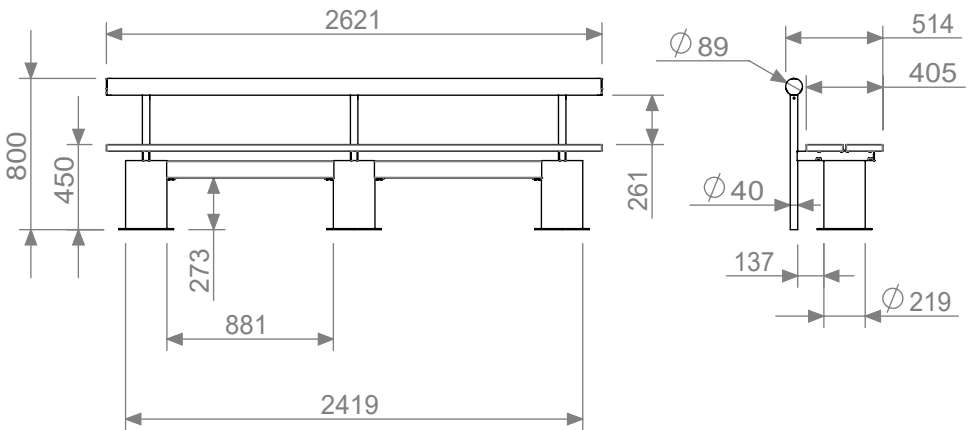

vestre

Plinth

Bench with backrest
Article no: 5614A & 5614C

83 Kg

6x M8x20

8x $\varnothing 6,3 \times 25$

5614A - Baseplate

83 Kg

5614C - Casting

116 Kg