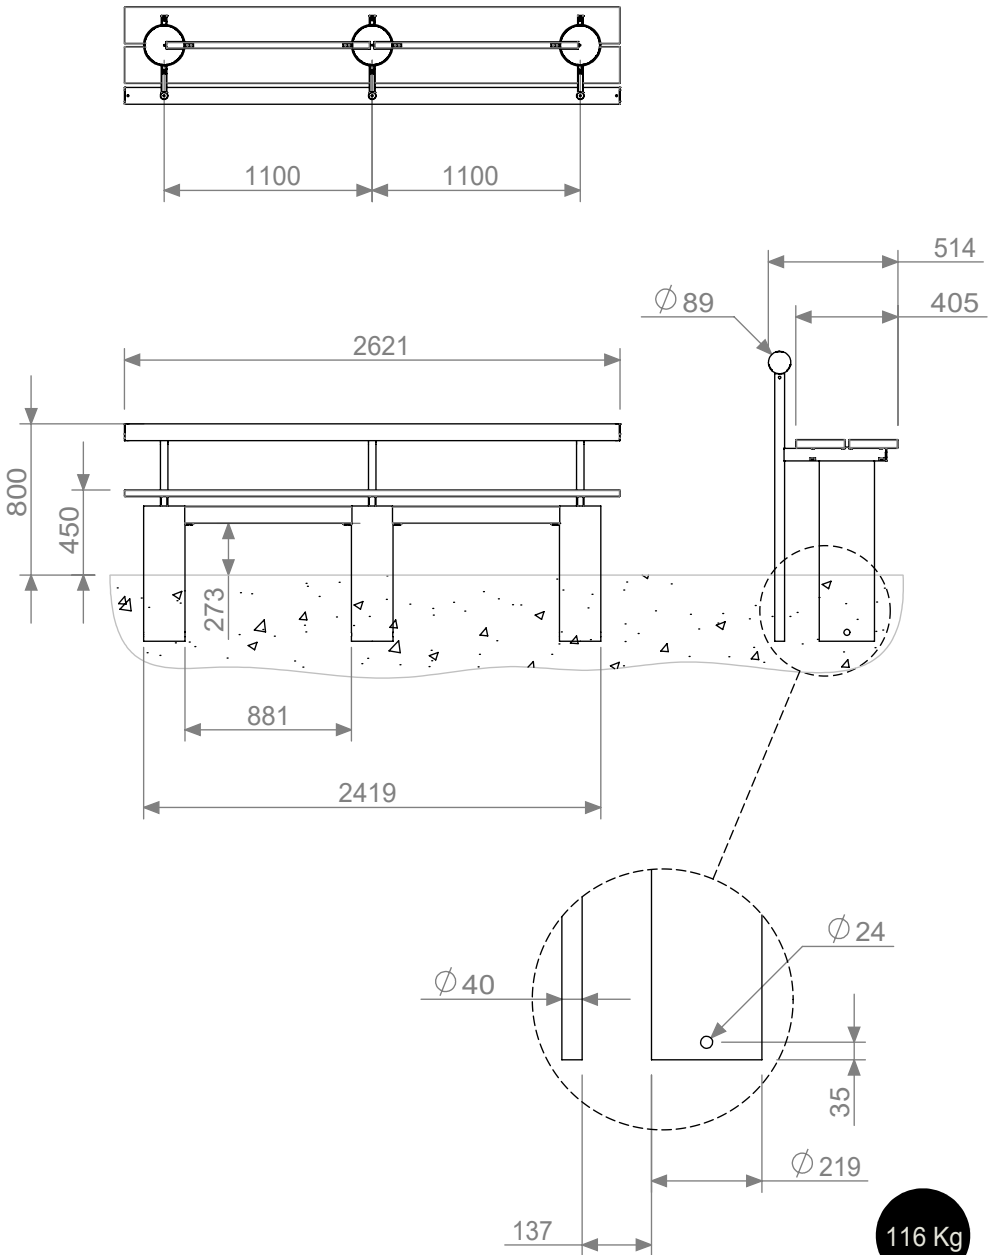

vestre

Plinth

Bench with backrest
Article no: 5614A & 5614C

83 Kg

6x M8x20

8x $\varnothing 6,3 \times 25$

5614A - Baseplate

83 Kg

5614C - Casting

116 Kg