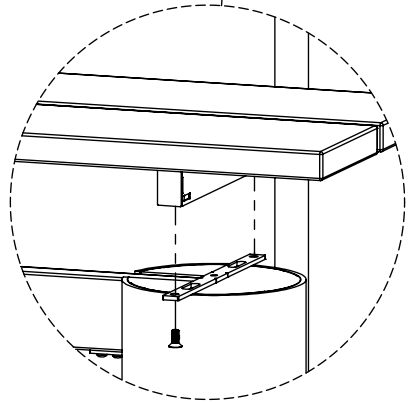

vestre

Plinth

Bench with backrest
Article no: 5614A & 5614C

83 Kg

6x M8x20

8x $\varnothing 6,3 \times 25$

5614A - Baseplate

83 Kg

5614C - Casting

116 Kg