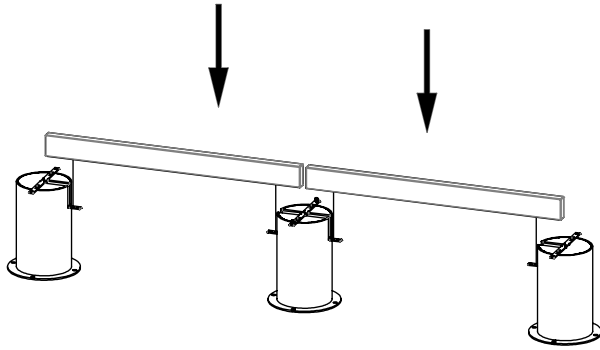

vestre

Plinth

Bench with backrest
Article no: 5614A & 5614C

83 Kg

6x M8x20

8x $\varnothing 6,3 \times 25$

5614A - Baseplate

83 Kg

5614C - Casting

116 Kg