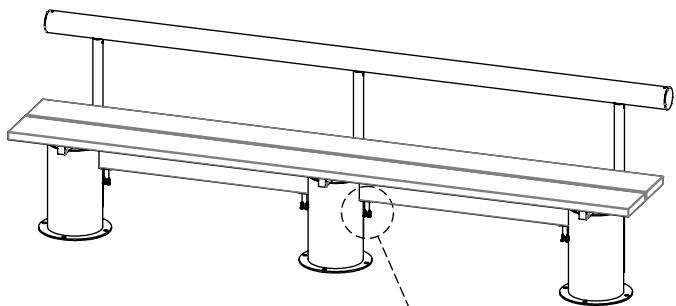

vestre

Plinth

Bench with backrest
Article no: 5614A & 5614C

83 Kg

6x M8x20

8x $\varnothing 6,3 \times 25$

5614A - Baseplate

83 Kg

5614C - Casting

116 Kg