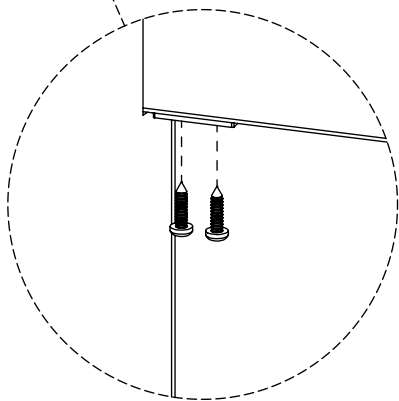

vestre

Plinth

Bench with backrest
Article no: 5614A & 5614C

83 Kg

6x M8x20

8x $\varnothing 6,3 \times 25$

5614A - Baseplate

83 Kg

5614C - Casting

116 Kg