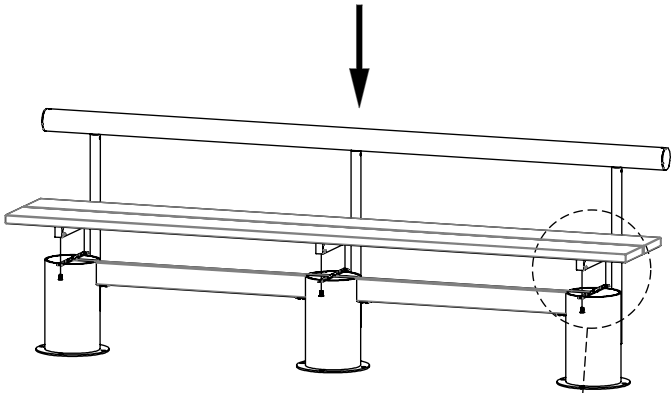

vestre

Plinth

Bench with backrest
Article no: 5614A & 5614C

83 Kg

6x M8x20

8x $\varnothing 6,3 \times 25$

5614A - Baseplate

83 Kg

5614C - Casting

116 Kg