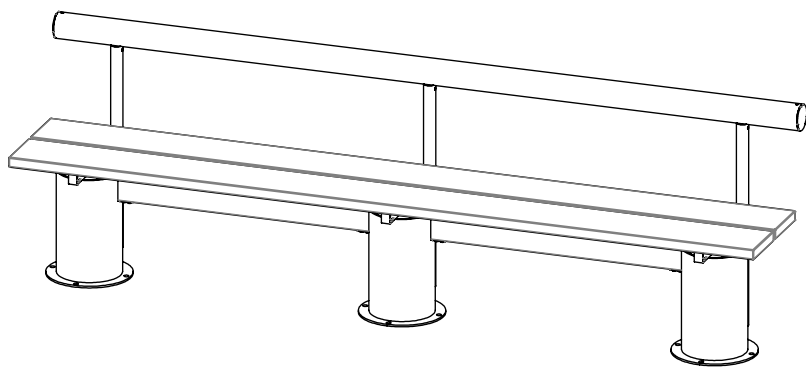

vestre

Plinth

Bench with backrest
Article no: 5614A & 5614C

83 Kg

6x M8x20

8x $\varnothing 6,3 \times 25$

5614A - Baseplate

83 Kg

5614C - Casting

116 Kg