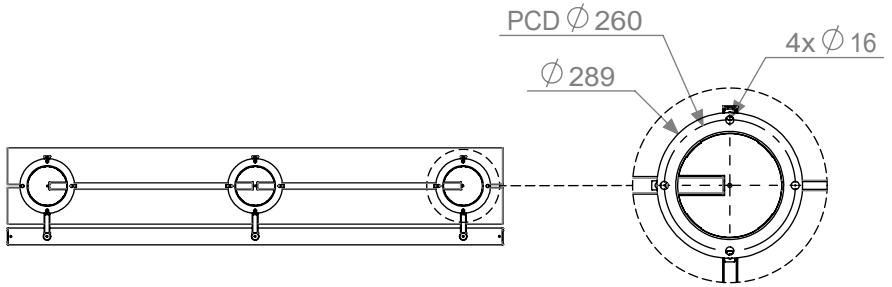

vestre

Plinth

Bench with backrest
Article no: 5614A & 5614C

83 Kg

6x M8x20

8x $\varnothing 6,3 \times 25$

5614A - Baseplate

83 Kg

5614C - Casting

116 Kg