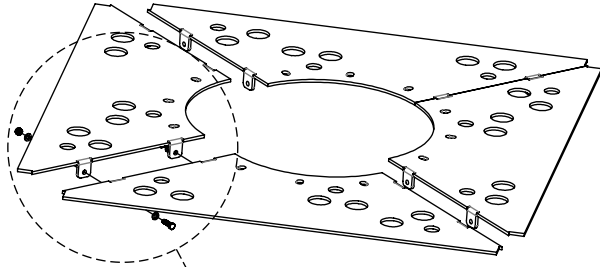

vestre

Urban

Tree grille
Article no: 565

79 Kg

8x M12x30

16x M12

8x M12