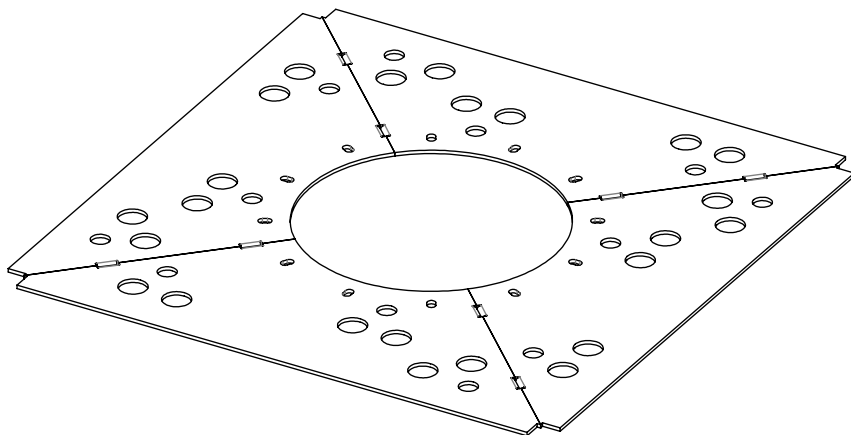

vestre

Urban

Tree grille
Article no: 565

79 Kg

8x M12x30

16x M12

8x M12