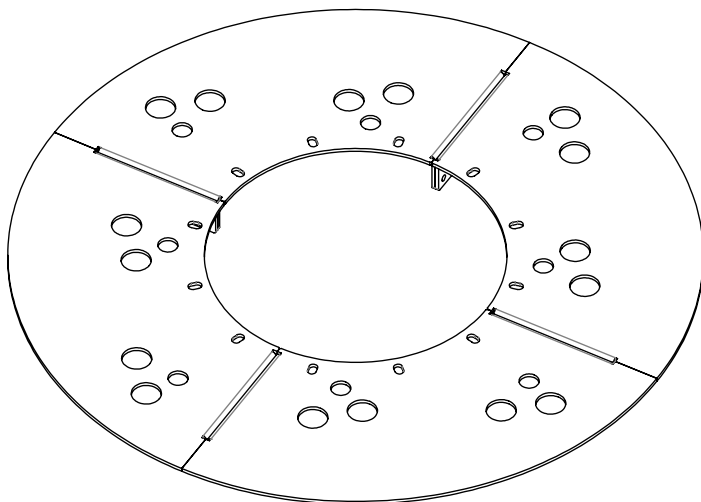

vestre

Urban

Tree grille
Article no: 565R

80 Kg

12x M10x35

24x M10

12x M10