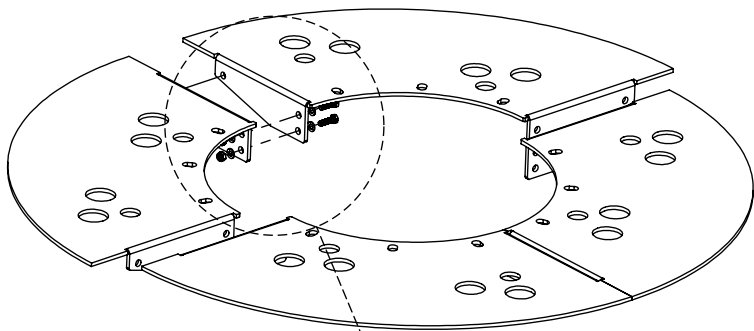

vestre

Urban

Tree grille
Article no: 565R

80 Kg

12x M10x35

24x M10

12x M10