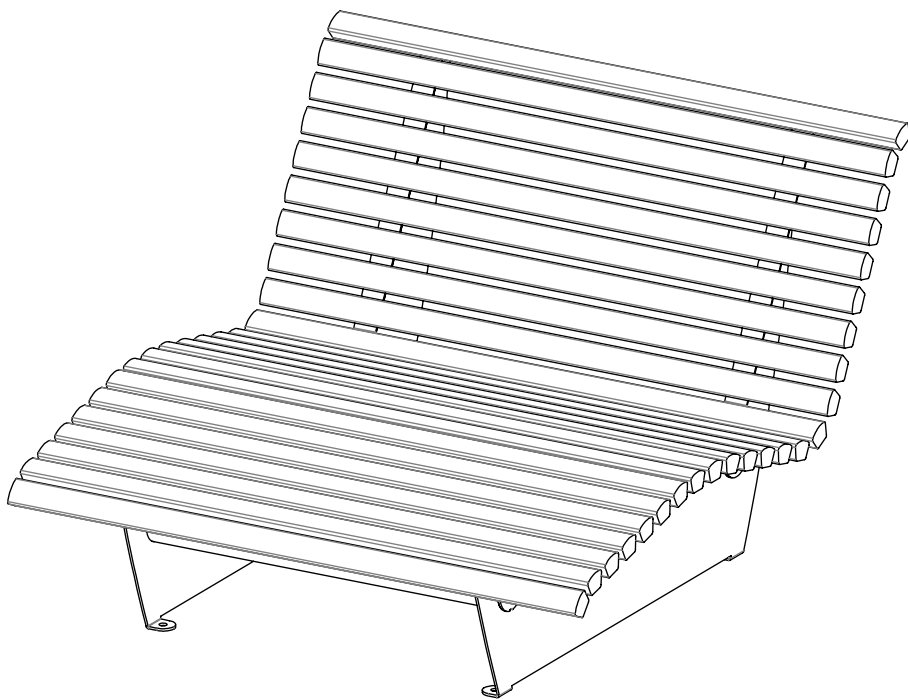

vestre

Urban

Sun bench
Article no: 566

66 Kg