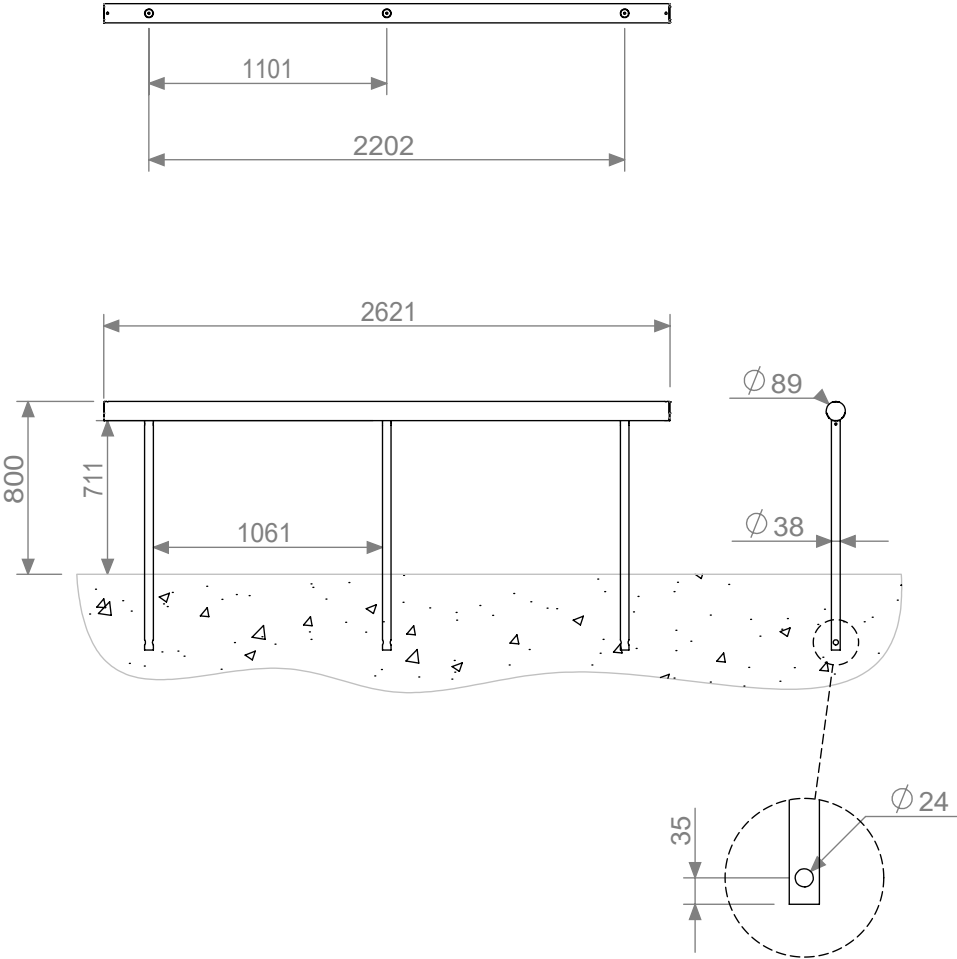

vestre

Plinth

Bicycle rack

Article no: 5687A & 5687C

25 Kg

5687A - Baseplate

25 Kg

5687C - Casting

24 Kg