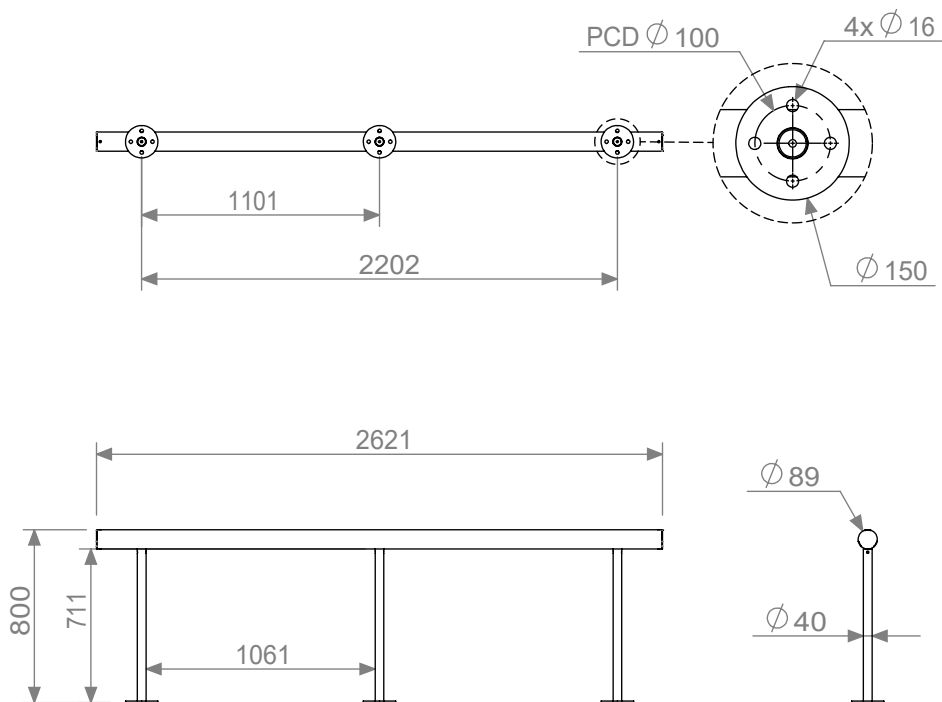

vestre

Plinth

Bicycle rack

Article no: 5687A & 5687C

25 Kg

5687A - Baseplate

25 Kg

5687C - Casting

24 Kg