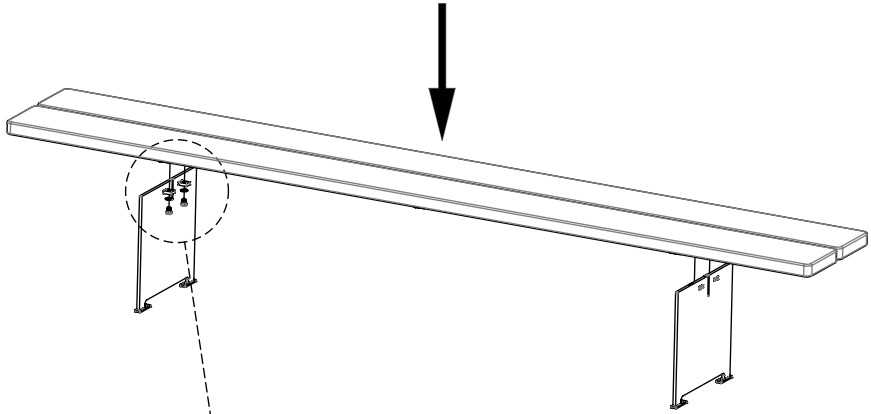

vestre

Briskeby

Bench

Article no: 6006

57 Kg

4xM8

4xM8