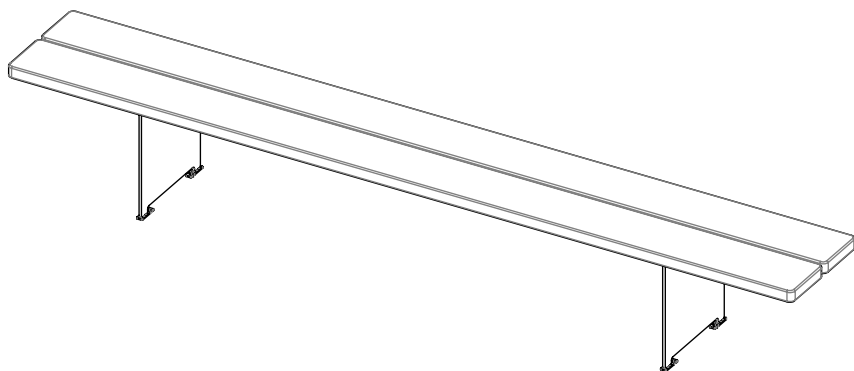

vestre

Briskeby

Bench

Article no: 6006

57 Kg

4xM8

4xM8