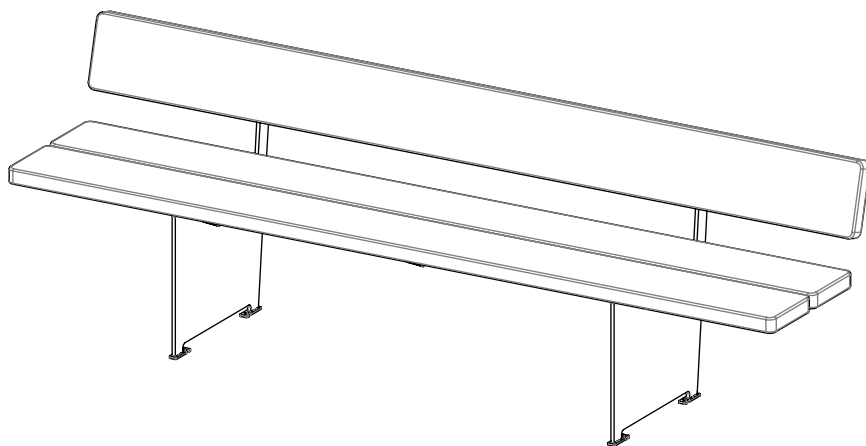

vestre

Briskeby

Seat

Article no: 6013

63 Kg