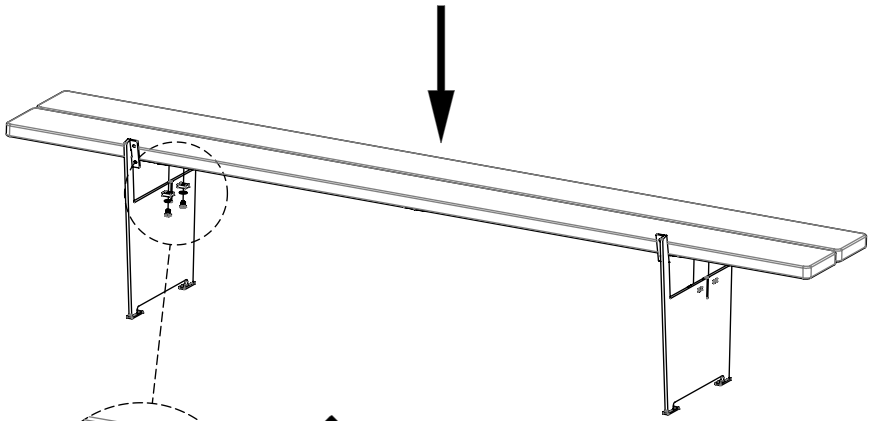

vestre

# Briskeby

Seat

Article no: 6016

73 Kg

4xM8

4xM8

4xM8