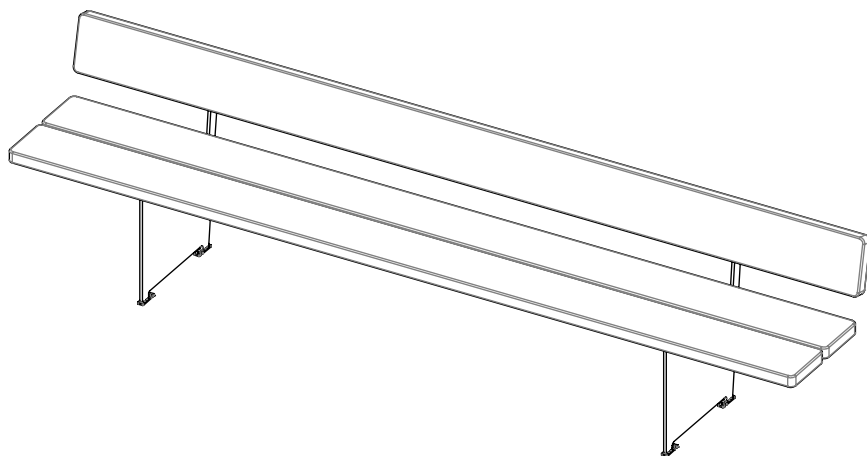

vestre

# Briskeby

Seat

Article no: 6016

73 Kg

4xM8

4xM8

4xM8