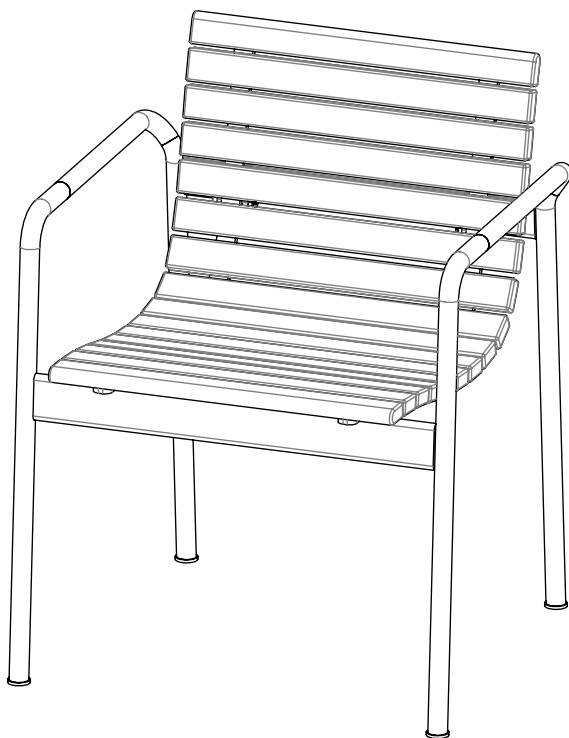

vestre

# Kinn

Chair

Article no: 6114

23 Kg

2xM8

2xM8

2xM8

2xM8