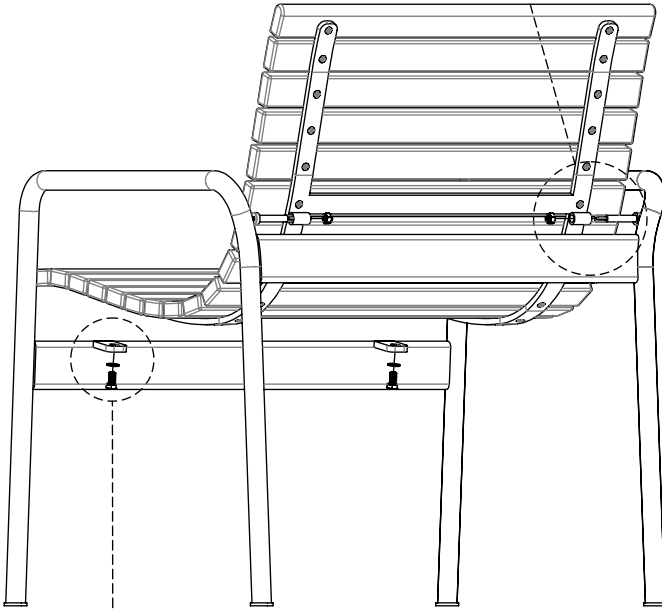

vestre

Kinn

Loungechair

Article no: 6164

31 Kg

2x M8

2x M8

2x M8

2x M8