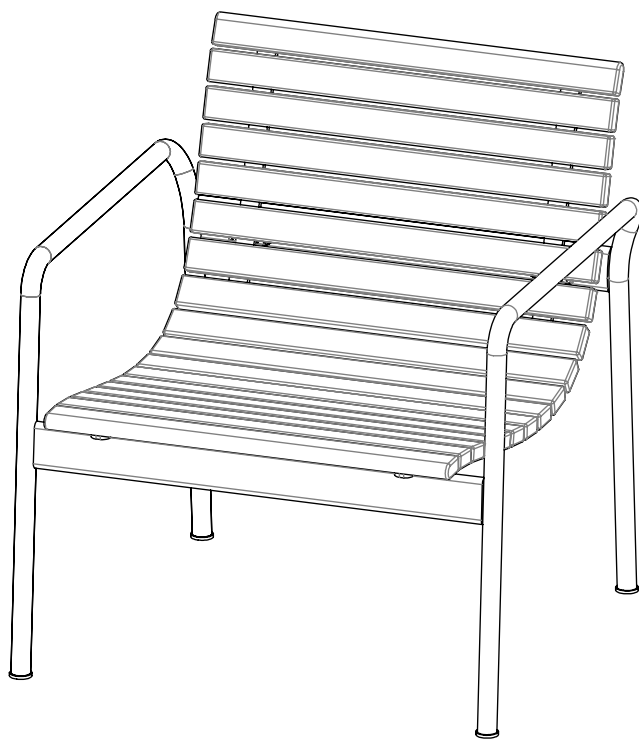

vestre

Kinn

Loungechair

Article no: 6164

31 Kg

2x M8

2x M8

2x M8