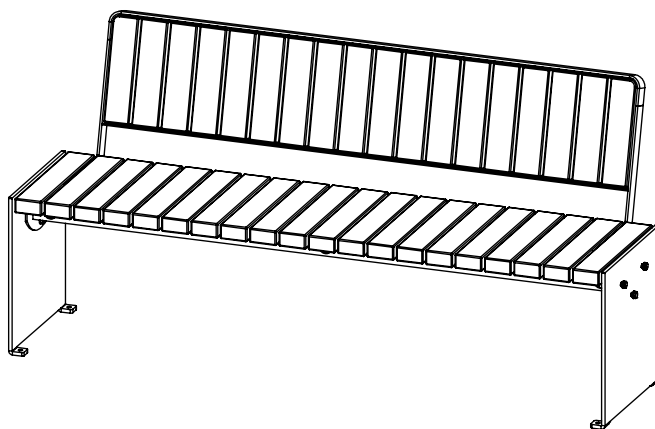

vestre

Vroom

Bench

Article no: 617

67 Kg