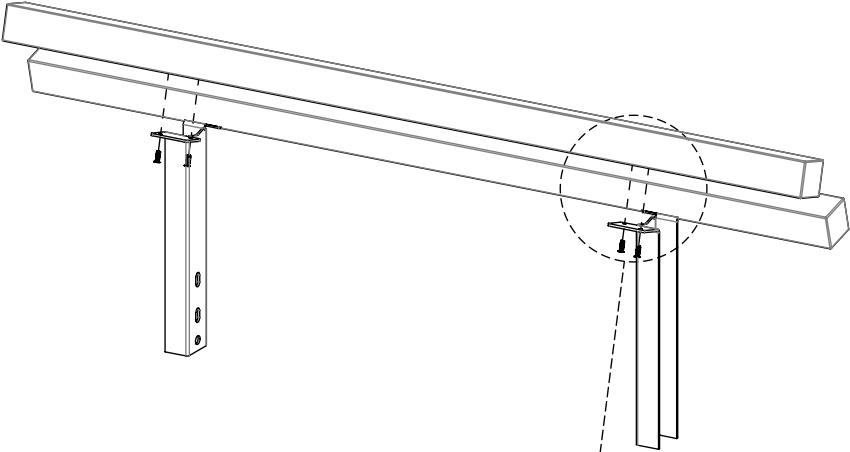

vestre

Ypsilon

Bench

Article no: 6206C

31 Kg

8x M8