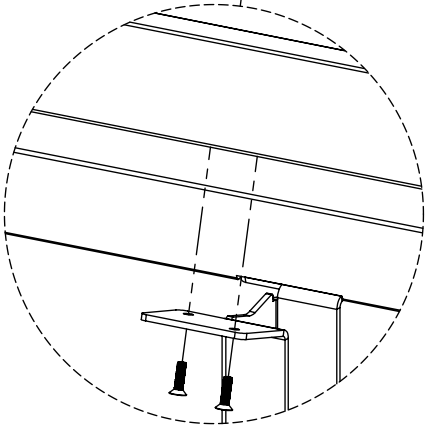

vestre

Ypsilon

Bench

Article no: 6206C

31 Kg

8x M8