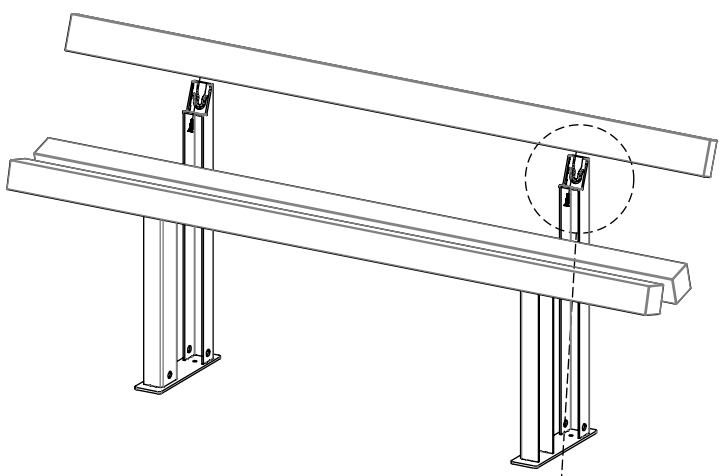

vestre

Ypsilon

Bench

Article no: 6216C

59 Kg

8x M8x25

2x M8x40