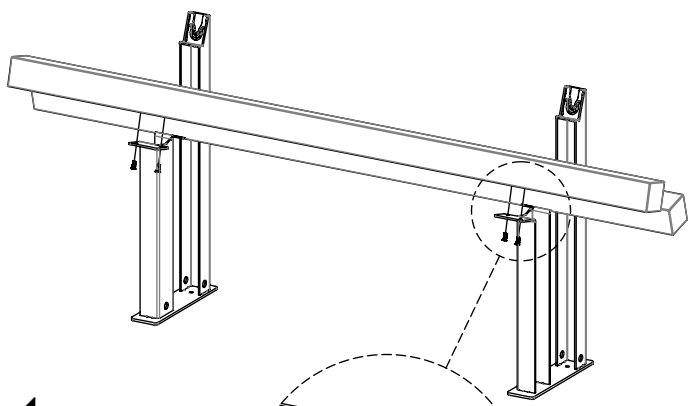

vestre

Ypsilon

Bench

Article no: 6216C

59 Kg

8x M8x25

2x M8x40