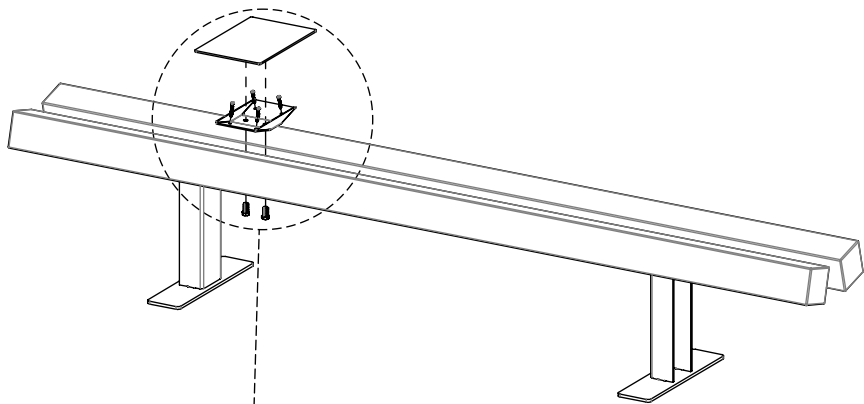

vestre

# Ypsilon

Table

Article no: 6238

3 Kg

4x Ø5,5

2x M8