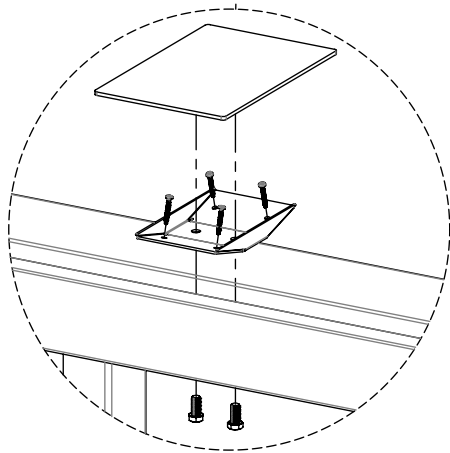

# Ypsilon

Table

Article no: 6238

3 Kg

4x Ø5,5

2x M8