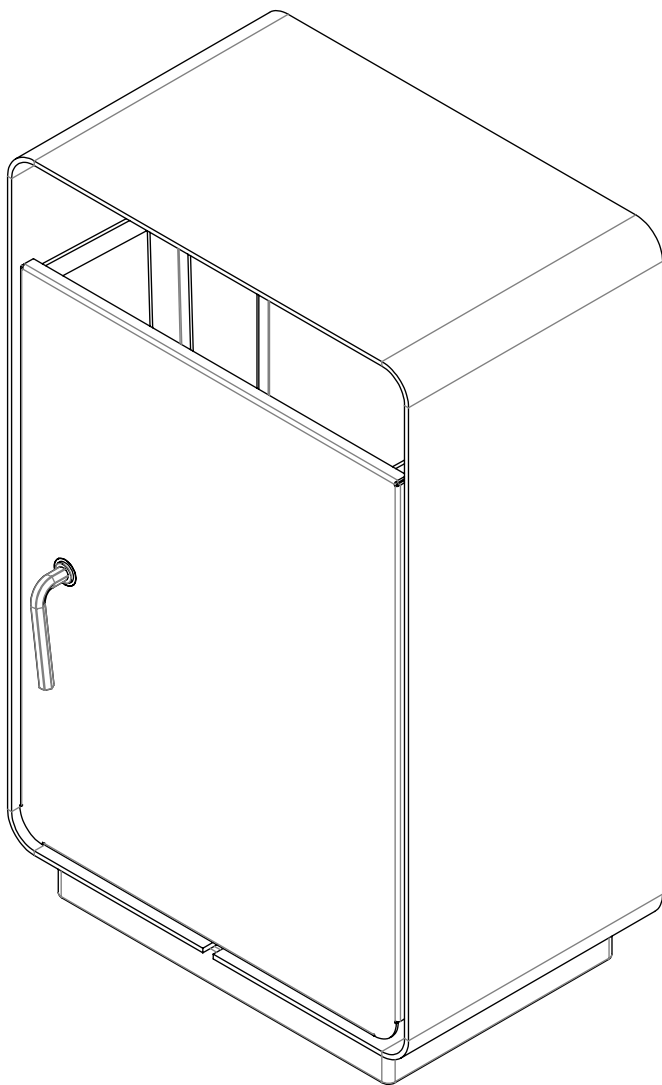

vestre

# Vroom

Article no: 644

97 Kg