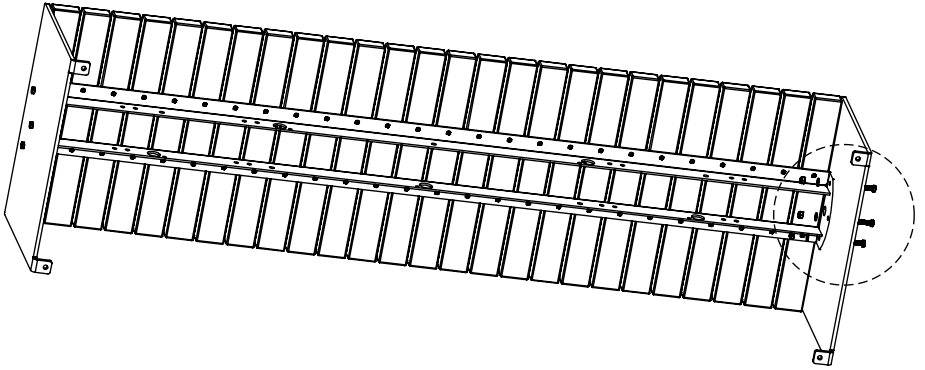

vestre

# Vroom

Leg / Connector 600

Article no: 673

20 Kg

6x M8

6x M8

6x M8