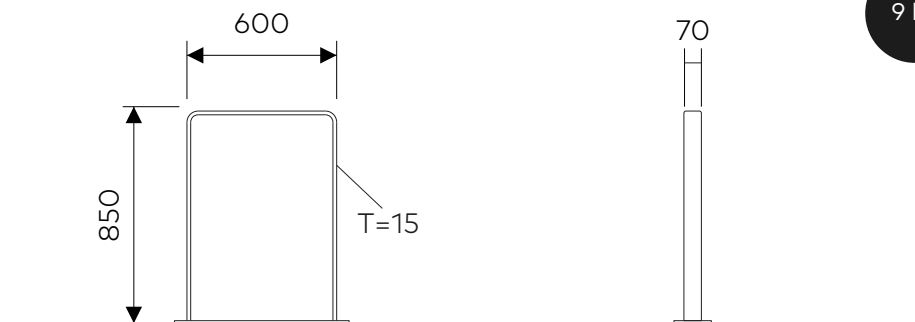

vestre

Vroom

Art.nr: 696A

9 kg