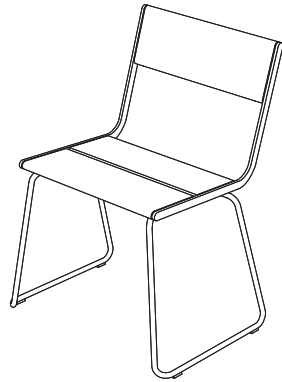

# April Go

Art.nr: 7013

9 kg