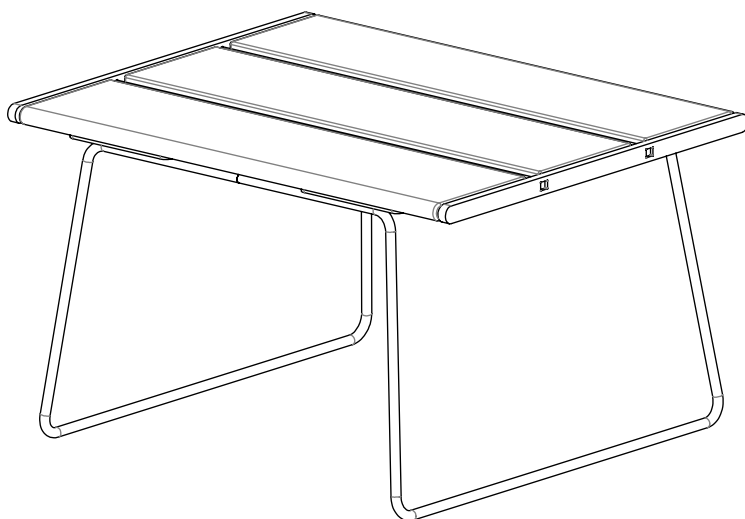

vestre

April Go

Table

Article no: 7030

13 Kg