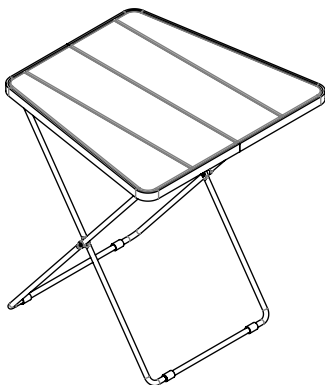

vestre

April Go

Folding table

Article no: 7033

14 Kg