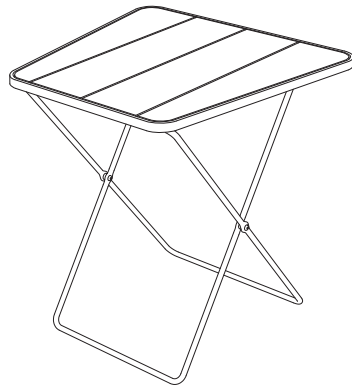

April Go

Art.nr: 7033

20 kg