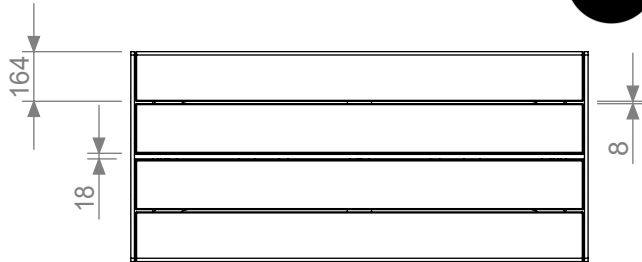

vestre

April Go

Table

Article no: 7036

7036-wood

31 KG

7036-330-aluminium

38 KG