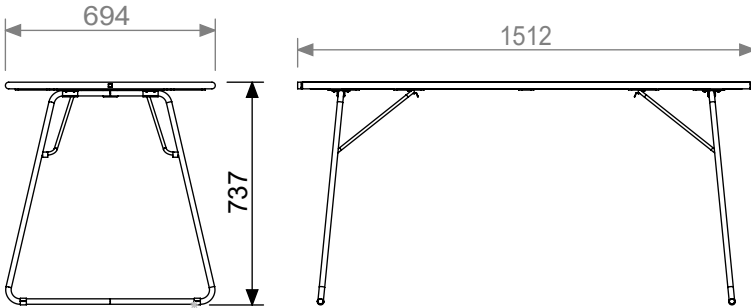

vestre

April Go

Table

Article no: 7036

7036-wood

31 KG

7036-330-aluminium

38 KG