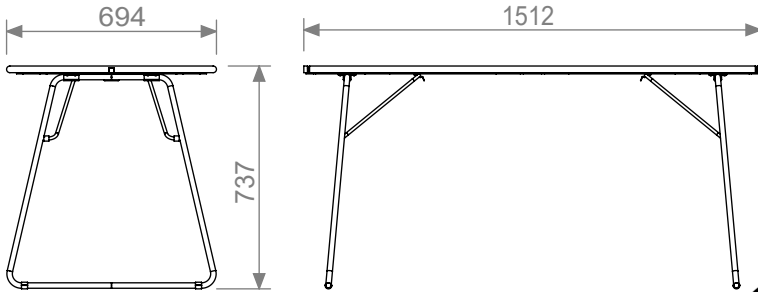

vestre

April Go

Table

Article no: 7036

7036-wood

31 KG

7036-330-aluminium

38 KG