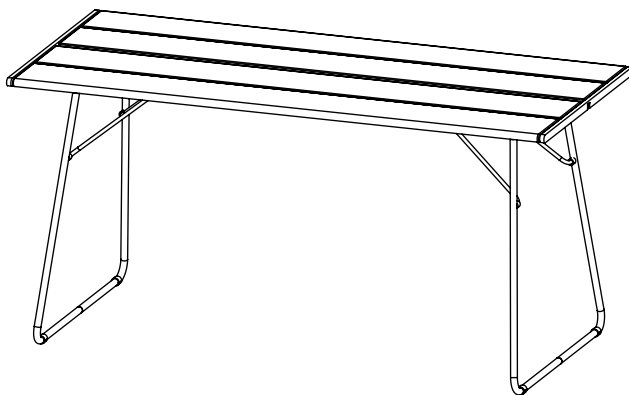

vestre

April Go

Table

Article no: 7036

7036-wood

31 KG

7036-330-aluminium

38 KG