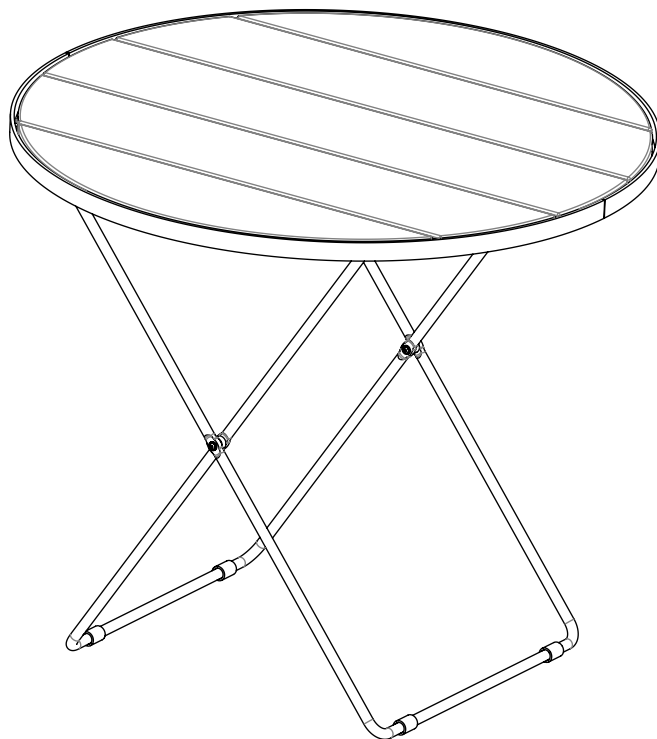

vestre

# April Go

Table

Article no: 7037

19 Kg