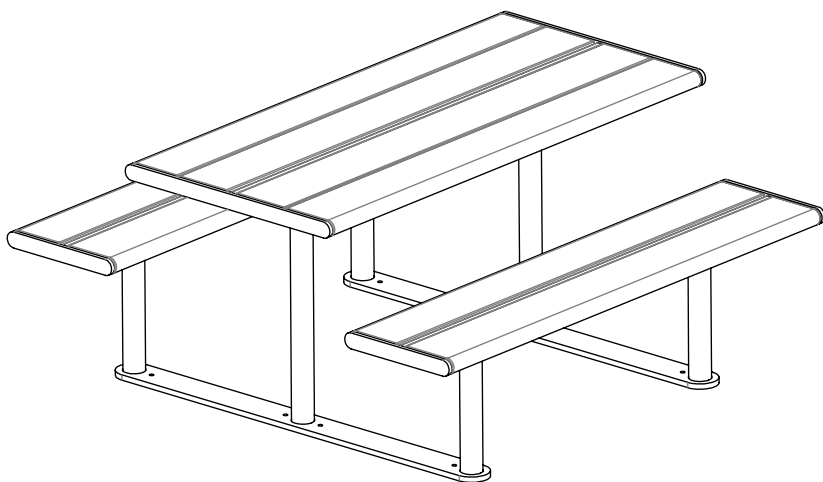

vestre

# April

Picnic table  
Article no: 751

115 Kg

24x M8

24x M8