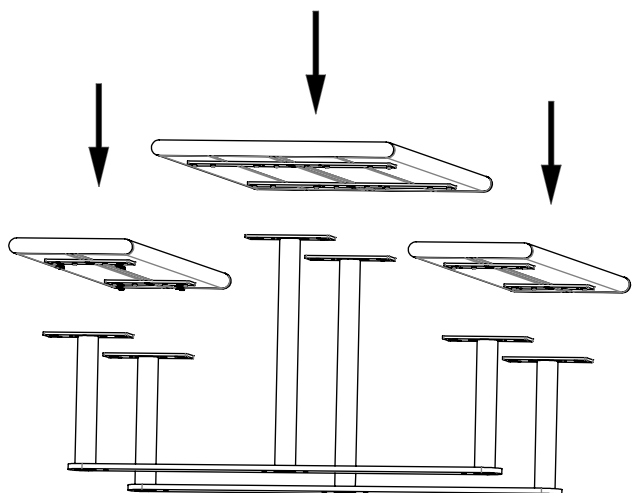

vestre

# April

Picnic table  
Article no: 751

115 Kg

24x M8

24x M8