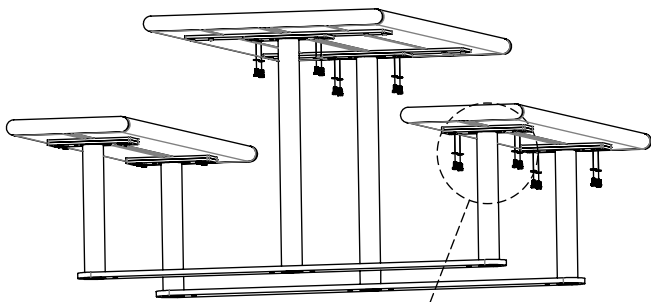

vestre

# April

Picnic table  
Article no: 751

115 Kg

24x M8

24x M8