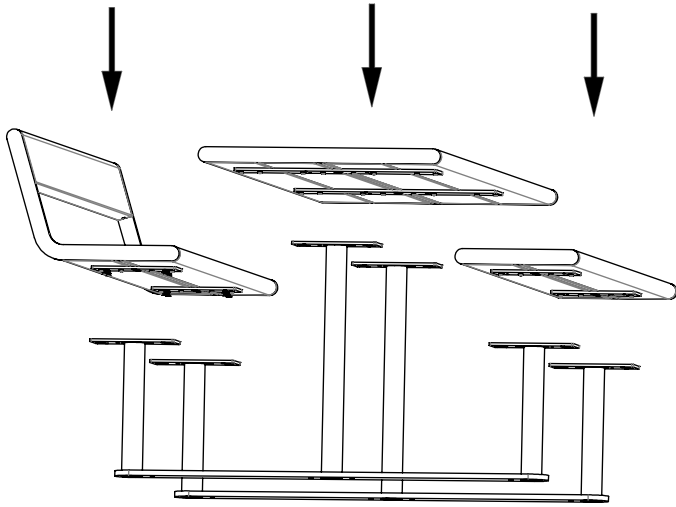

vestre

April

Picnic table

Article no: 752H

125 Kg

www.vestre.com

24x M8

24x M8