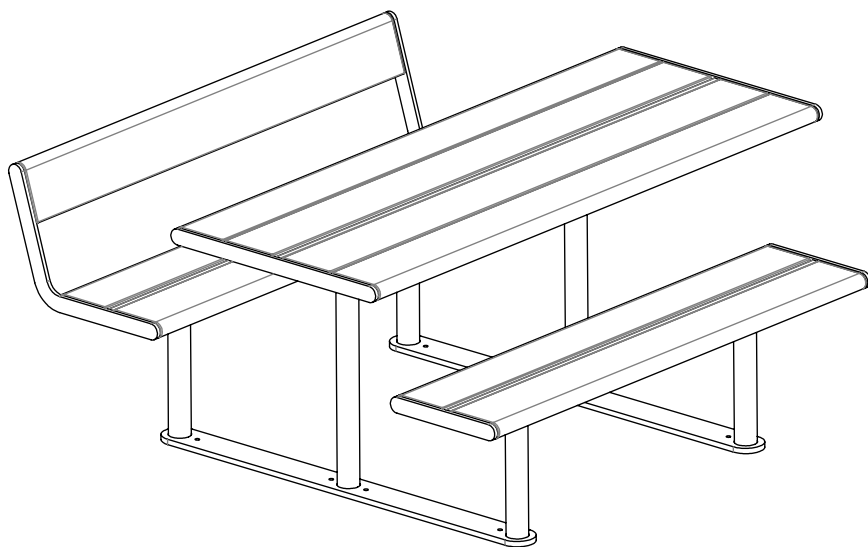

vestre

April

Picnic table

Article no: 752H

125 Kg

www.vestre.com

24x M8

24x M8