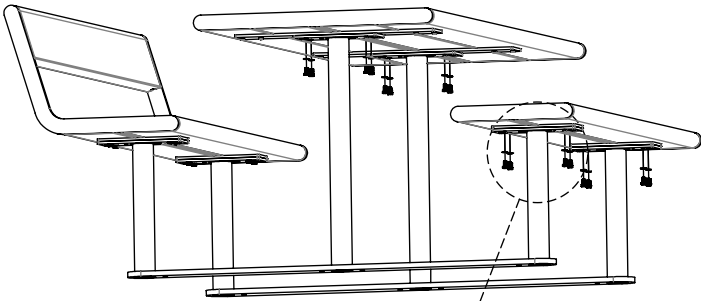

vestre

April

Picnic table

Article no: 752H

125 Kg

www.vestre.com

24x M8

24x M8