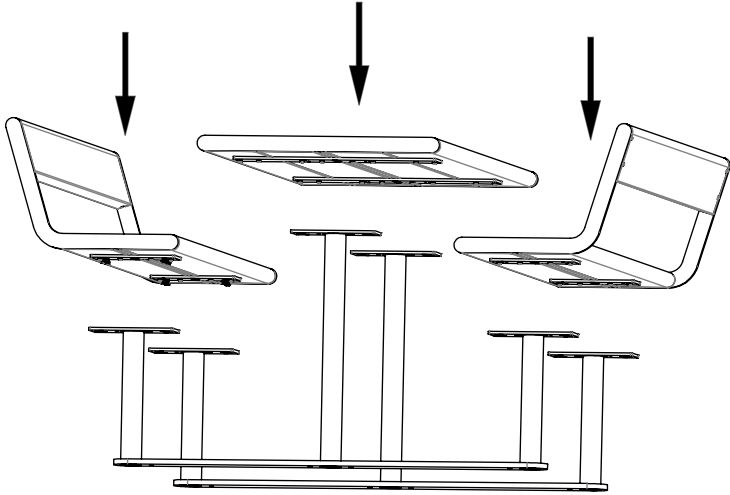

vestre

April

Picnic table

Article no: 752

129 Kg

www.vestre.com

24x M8

24x M8