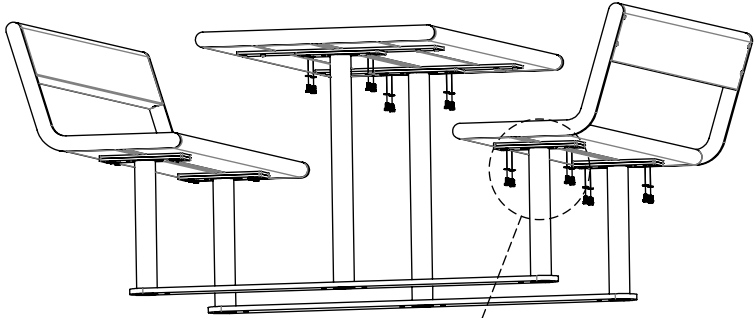

vestre

April

Picnic table

Article no: 752

129 Kg

www.vestre.com

24x M8

24x M8