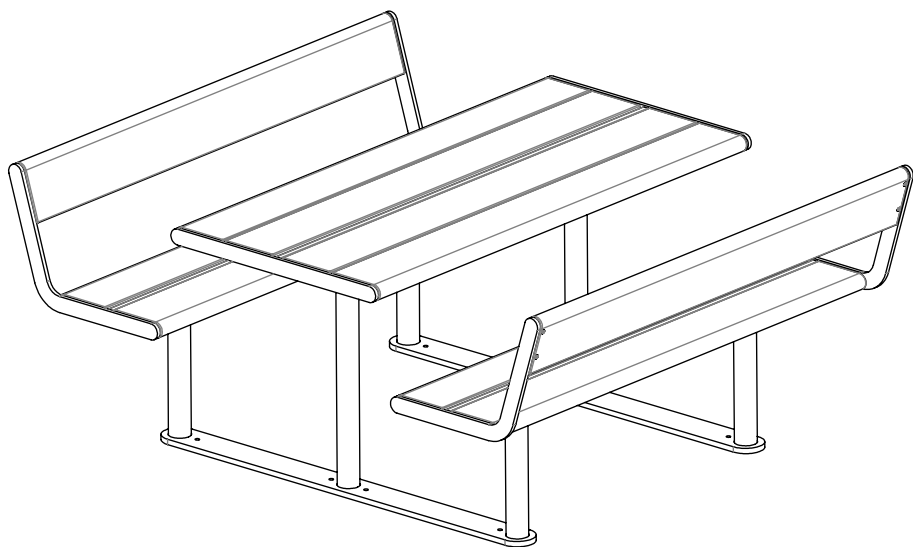

vestre

April

Picnic table

Article no: 752

129 Kg

www.vestre.com

24x M8

24x M8