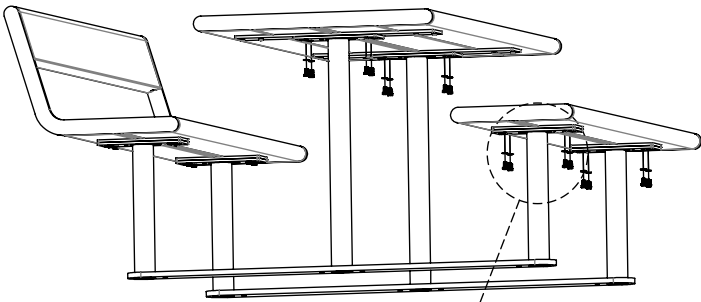

vestre

# April

Picnic table

Article no: 753

122 Kg

24x M8

24x M8