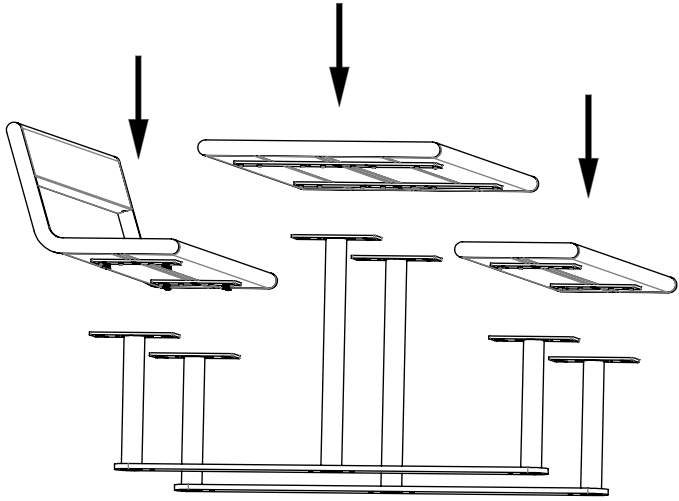

vestre

# April

Picnic table

Article no: 753

122 Kg

24x M8

24x M8