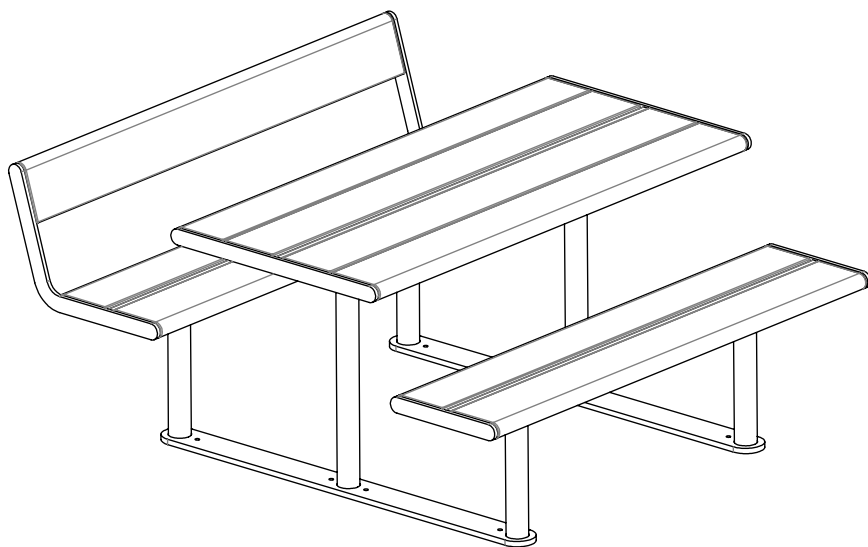

vestre

# April

Picnic table

Article no: 753

122 Kg

24x M8

24x M8