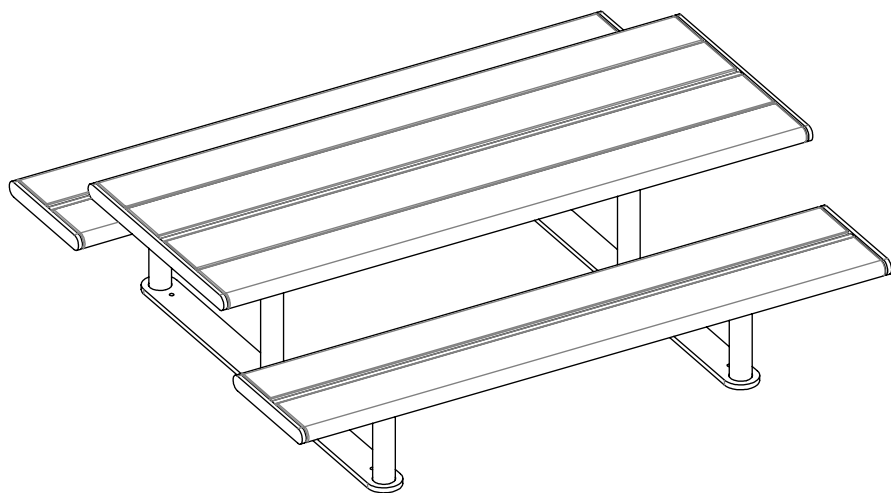

vestre

# April

Picnic table

Article no: 755JR

118 Kg

[www.vestre.com](http://www.vestre.com)

24x M8x 16

24x M8