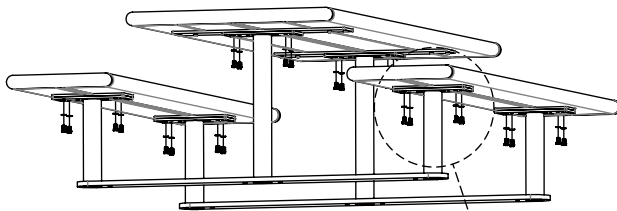

# April

Picnic table

Article no: 755JR

118 Kg

[www.vestre.com](http://www.vestre.com)

24x M8x 16

24x M8