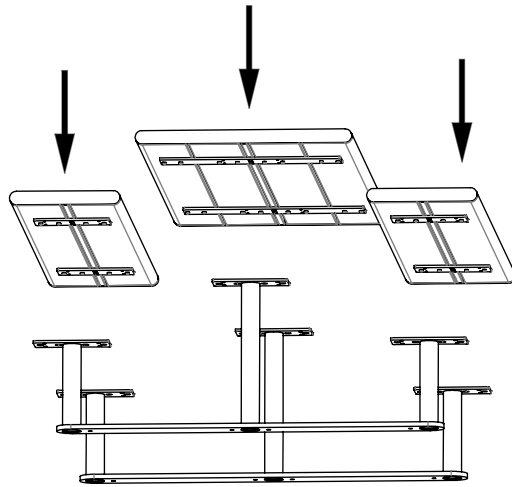

# April

Picnic table

Article no: 755JR

118 Kg

[www.vestre.com](http://www.vestre.com)

24x M8x 16

24x M8