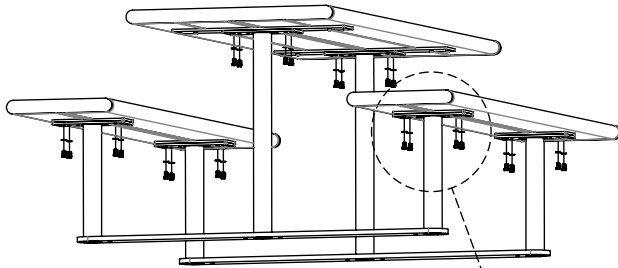

vestre

April

Picnic table
Article no: 755

122 Kg

www.vestre.com

24x M8x 16

24x M8