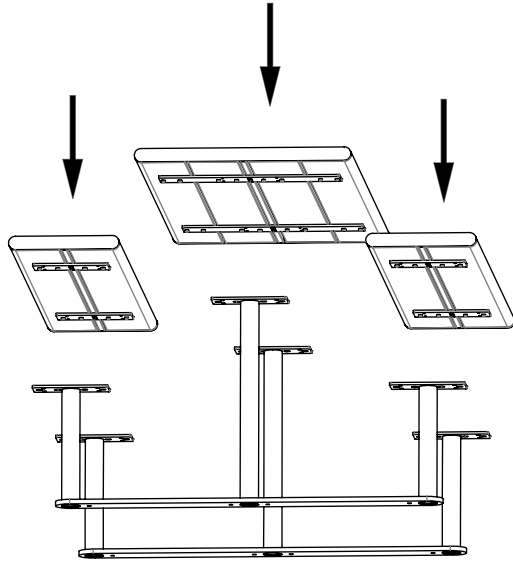

vestre

April

Picnic table
Article no: 755

122 Kg

www.vestre.com

24x M8x 16

24x M8