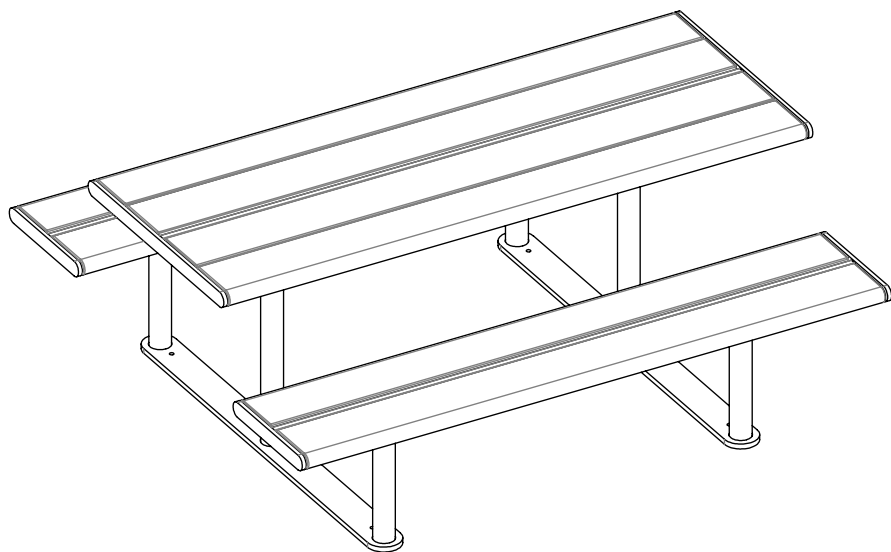

vestre

April

Picnic table
Article no: 755

122 Kg

www.vestre.com

24x M8x 16

24x M8