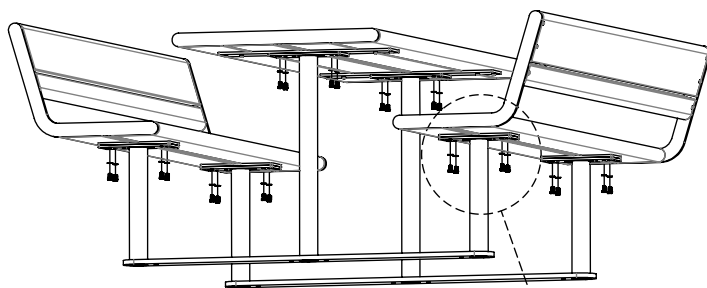

vestre

April

Picnic table

Article no: 756

142 Kg

www.vestre.com

24x M8

24x M8