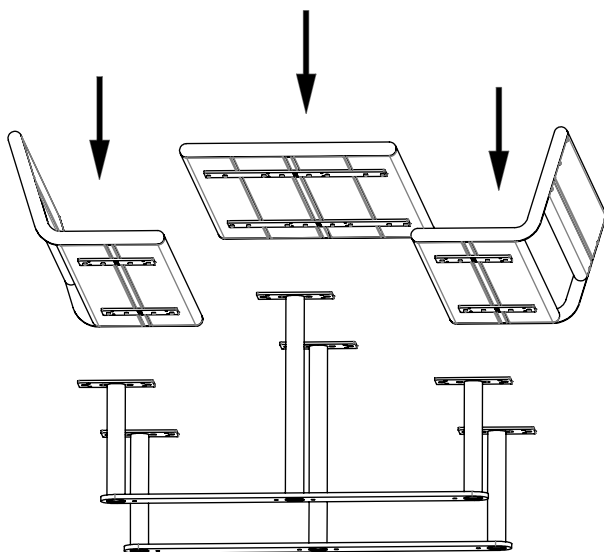

vestre

April

Picnic table

Article no: 756

142 Kg

www.vestre.com

24x M8

24x M8