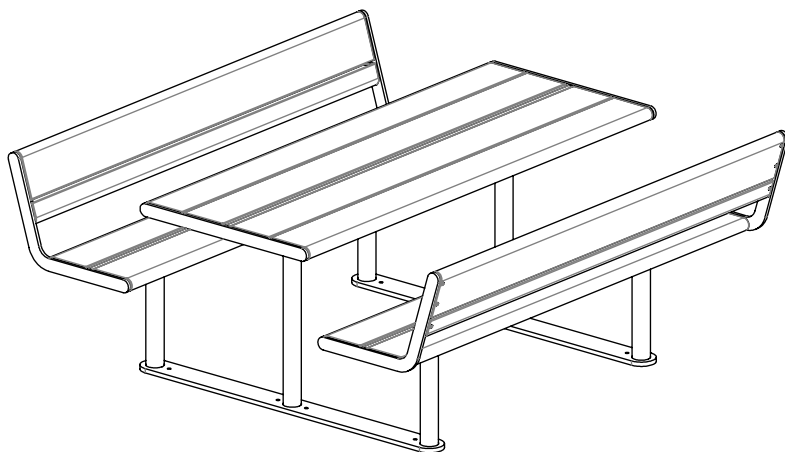

vestre

April

Picnic table

Article no: 756

142 Kg

www.vestre.com

24x M8

24x M8