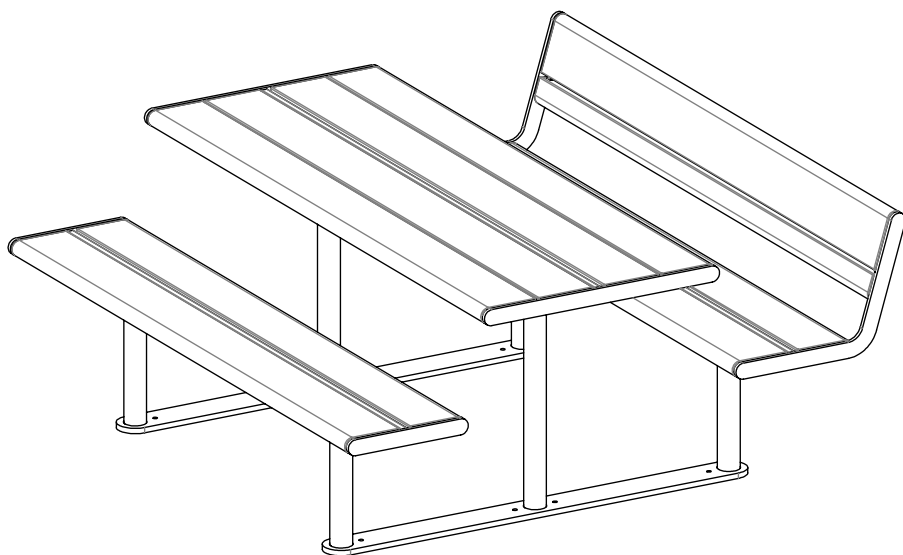

vestre

April

Picnic table
Article no: 757

132 Kg

www.vestre.com

24x M8

24x M8