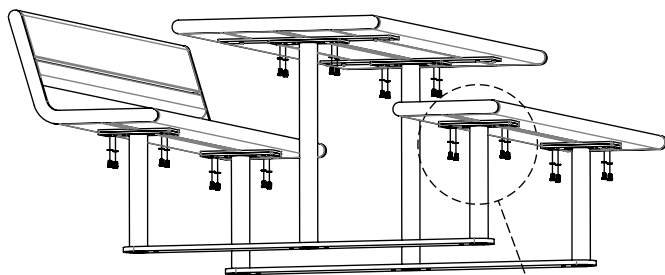

vestre

April

Picnic table
Article no: 757

132 Kg

www.vestre.com

24x M8

24x M8