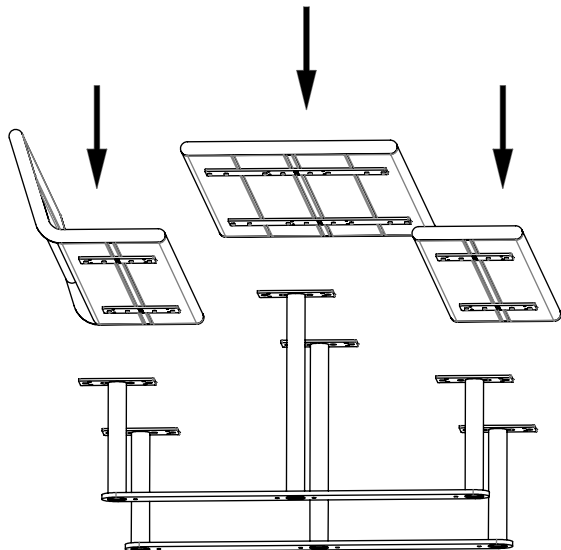

vestre

April

Picnic table
Article no: 757

132 Kg

www.vestre.com

24x M8

24x M8