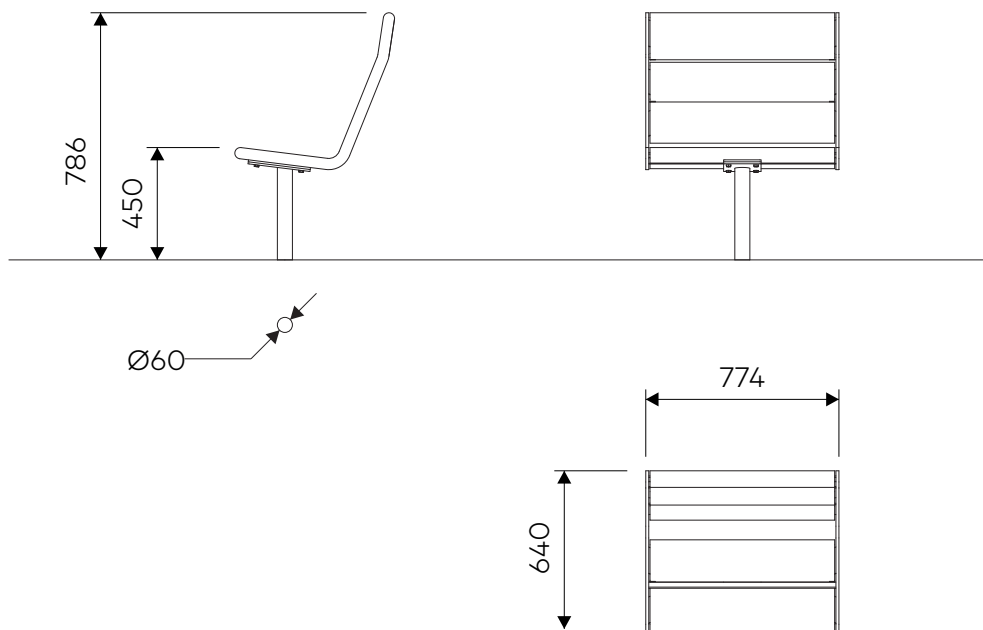

vestre

April

Art.nr: 763

29 kg

-  8 X M8x16
-  4 X M8
- 