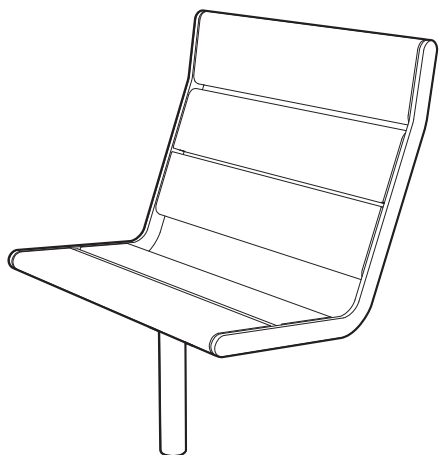

vestre

April

Art.nr: 763

29 kg

-  8 X M8x16
-  4 X M8
- 