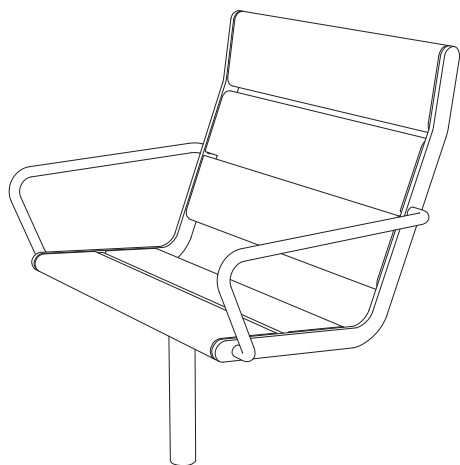

vestre

April

Art.nr: 764T

31 kg